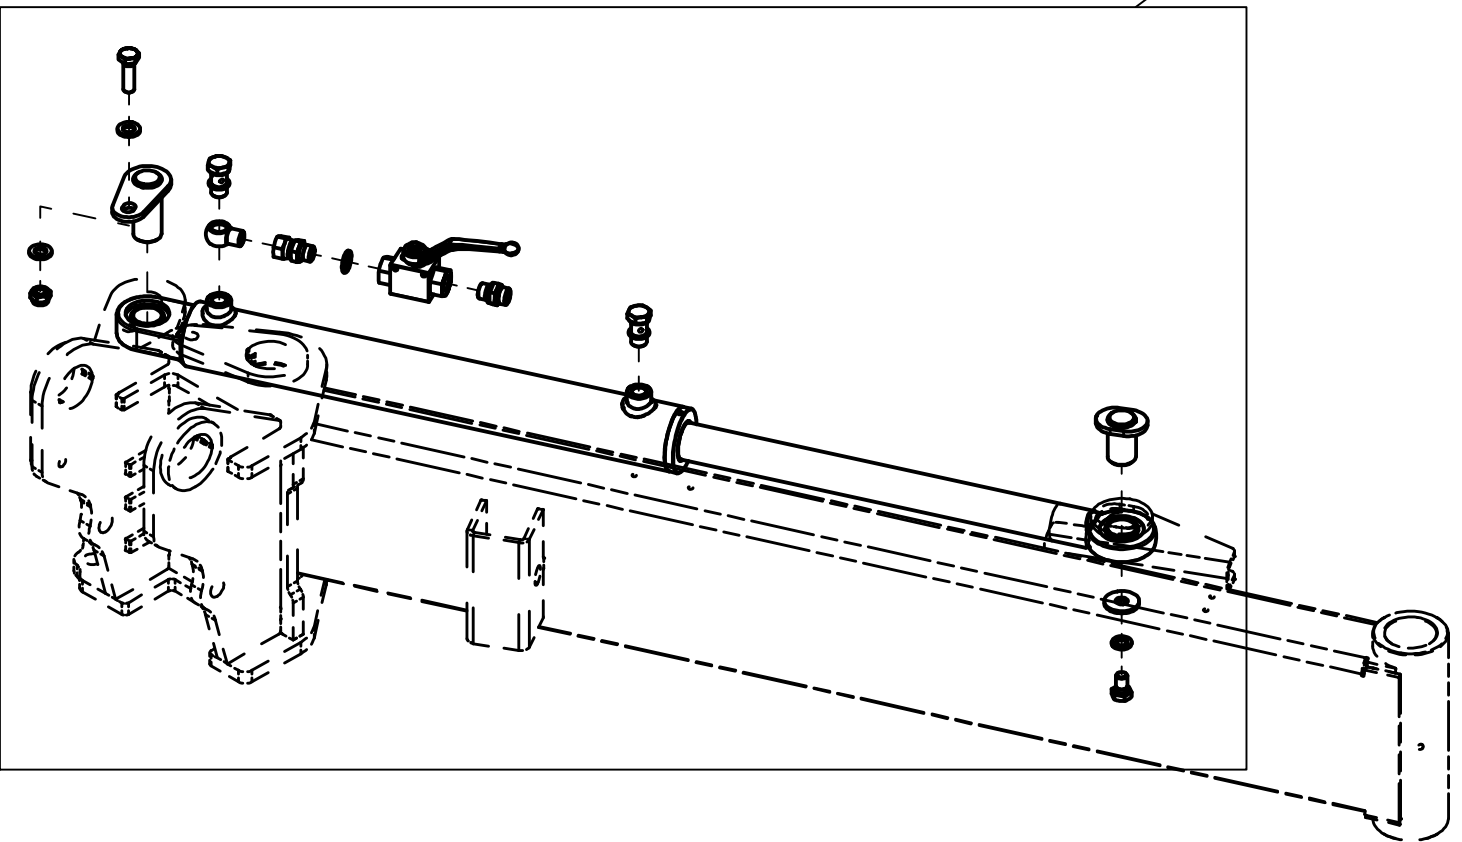

27208011 Boom cylinder

Pos	Qty	Article no	Designation
1	1	2955376	Cylinder Ø60/40 SL420
2	1	2957604	Shut down valve 3/8"
3	1	2957850	Banjo 3/8"
4	2	2957851	Banjobolt 3/8"
5	1	2957742	Swivel nipple 3/8" - 3/8"
6	1	2957890	Hydraulic seal 3/8"
7	1	2957749	Hexagon nipple GEK BSP 3/8" L12 ED
8	1	12720030	Bolt
9	1	2534069	Spring washer M12 EIZn DIN 127
10	1	2533090	Body washer M12 EIZn DIN 9021
11	1	2422344	Hexagon screw M12x20 EIZn 8.8 DIN 933
12	1	12720029	Bolt
13	2	2531069	Washer M12 EIZn DIN 125
14	1	2483611	Locking nut M12 EIZn DIN 985
15	1	2422352	Hexagon screw M12x40 EIZn 8.8 DIN 933