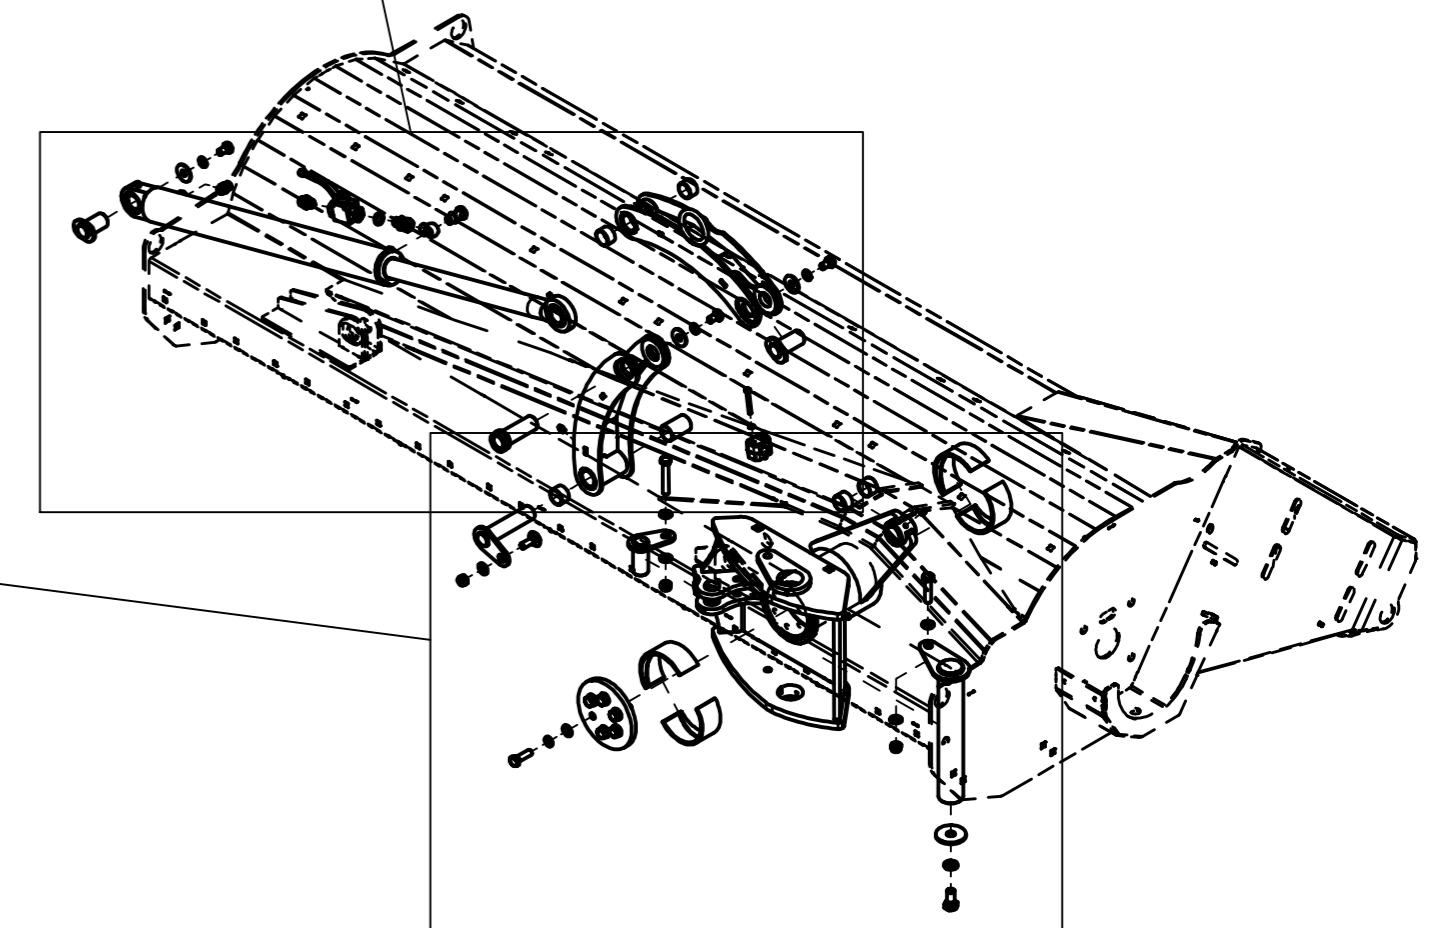

27208005 Swivel bracket

Pos	Qty	Article no	Designation
1	1	12720043	Swivel bracket
2	4	2245024	Plastic bearing Ø128x5
3	5	2245228	Plastic bearing Ø30/34x20
4	1	12720029	Bolt
5	1	12720010	Bolt
6	3	2483611	Locking nut M12 EIZn DIN 985
7	1	2422358	Hexagon screw M12x55 EIZn 8.8 DIN 931
8	11	2531069	Washer M12 EIZn DIN 125
9	1	2422362	Hexagon screw M12x75 EIZn 8.8 DIN 931
10	3	2478407	Grease nipple, Straight M8
11	1	12352053	Washer Ø17/60x4
12	1	2534078	Spring washer M16 EIZn DIN 127
13	1	2422485	Hexagon screw M16x30 EIZn 8.8 DIN 933
14	1	12720015	Washer
15	6	2422352	Hexagon screw M12x40 EIZn 8.8 DIN 933
16	9	2534069	Spring washer M12 EIZn DIN 127
17	1	12720008	Link
18	1	2245230	Plastic bearing 30x34x52
19	1	12720032	Bolt
20	3	2533090	Body washer M12 EIZn DIN 9021
21	3	2422344	Hexagon screw M12x20 EIZn 8.8 DIN 933
22	1	12720049	Link
23	1	12720033	Bolt
24	1	12720052	Bolt
25	1	2344350	Locking screw M12x35 EIZn 8.8 DIN 603
26	1	12720045	Bolt
27	1	2955377	Cylinder Ø60/40 SL550
28	1	2478412	Breather plug 3/8"
35	1	4251211	Hose holder Ø18x1
36	2	2422217	Hexagon screw M6x50 EIZn 8.8 DIN 931
37	2	2534039	Spring washer M6 EIZn DIN 127
29	1	2957604	Shut down valve 3/8"
30	1	2957850	Banjo 3/8"
31	1	2957851	Banjobolt 3/8"
32	1	2957742	Swivel nipple 3/8" - 3/8"
33	1	2957890	Hydraulic seal 3/8"
34	1	2957749	Hexagon nipple GEK BSP 3/8" L12 ED