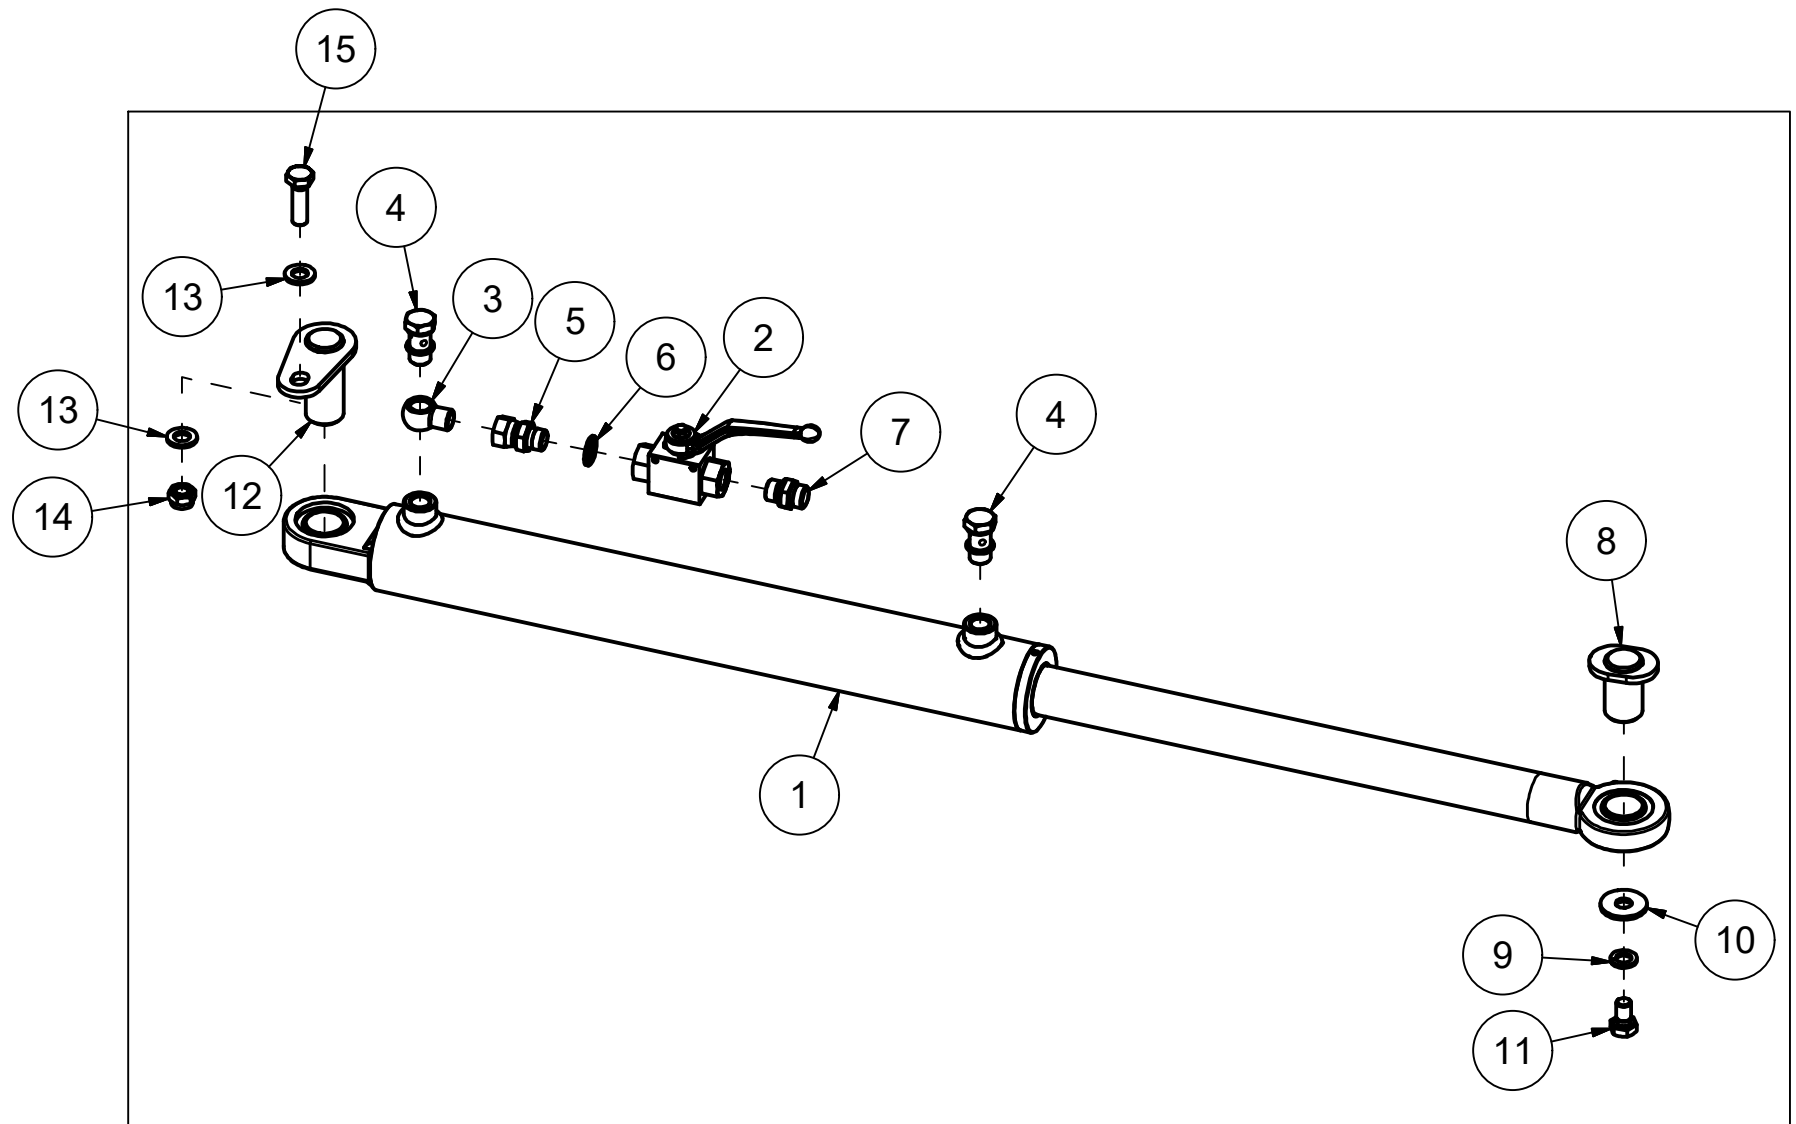

27208009 Driveline

Pos	Qty	Article no	Designation
1	1	12720018	Bracket
2	1	2965320	Bushing Ø40 TL3020
3	1	2965357	Pulley 236x4 SPB 3020
4	1	12720035	Bracket
5	1	2961136	Gearbox 1:3,08 90°
6	4	2344491	Locking screw M16x45 EIZn 8.8 DIN 603
7	8	2531078	Washer M16 EIZn DIN 125
8	4	2483613	Locking nut M16 EIZn DIN 985
9	6	2531072	Washer M14 EIZn DIN 125
10	6	2534072	Spring washer M14 EIZn DIN 127
11	4	2422398	Hexagon screw M14x40 EIZn 8.8 DIN 933
12	2	2483611	Locking nut M12 EIZn DIN 985
13	4	2531069	Washer M12 EIZn DIN 125
14	2	2422350	Hexagon screw M12x35 EIZn 8.8 DIN 933
15	1	2115164	Cotter 12x8 L63 St DIN 6885A
16	4	2481613	Hexagon nut M16 EIZn DIN 934
17	2	2425503	Hexagon screw M16x110 EIZn 8.8 DIN 933
18	1	12710027	Safety funnel
19	2	2534060	Spring washer M10 EIZn DIN 127
20	2	2531060	Washer M10 EIZn DIN 125
21	2	2422295	Hexagon screw M10x20 EIZn 8.8 DIN 933
22	1	1312379	Fixing plate for safety funnel
23	1	2962152	Power transmission shaft wide angle (2x) 3/8" L1910
24	4	2965230	V-belt XPB L1600
25	2	2422396	Hexagon screw M14x35 EIZn 8.8 DIN 933

27208010 Counter knives

Pos	Qty	Article no	Designation
1	3	12712058	Knife
2	12	2422297	Hexagon screw M10x25 EIZn 8.8 DIN 933
3	12	2531060	Washer M10 EIZn DIN 125
4	12	2534060	Spring washer M10 EIZn DIN 127
5	1	12710061	Knife

27208011 Boom cylinder

Pos	Qty	Article no	Designation
1	1	2955376	Cylinder Ø60/40 SL420
2	1	2957604	Shut down valve 3/8"
3	1	2957850	Banjo 3/8"
4	2	2957851	Banjobolt 3/8"
5	1	2957742	Swivel nipple 3/8" - 3/8"
6	1	2957890	Hydraulic seal 3/8"
7	1	2957749	Hexagon nipple GEK BSP 3/8" L12 ED
8	1	12720030	Bolt
9	1	2534069	Spring washer M12 EIZn DIN 127
10	1	2533090	Body washer M12 EIZn DIN 9021
11	1	2422344	Hexagon screw M12x20 EIZn 8.8 DIN 933
12	1	12720029	Bolt
13	2	2531069	Washer M12 EIZn DIN 125
14	1	2483611	Locking nut M12 EIZn DIN 985
15	1	2422352	Hexagon screw M12x40 EIZn 8.8 DIN 933