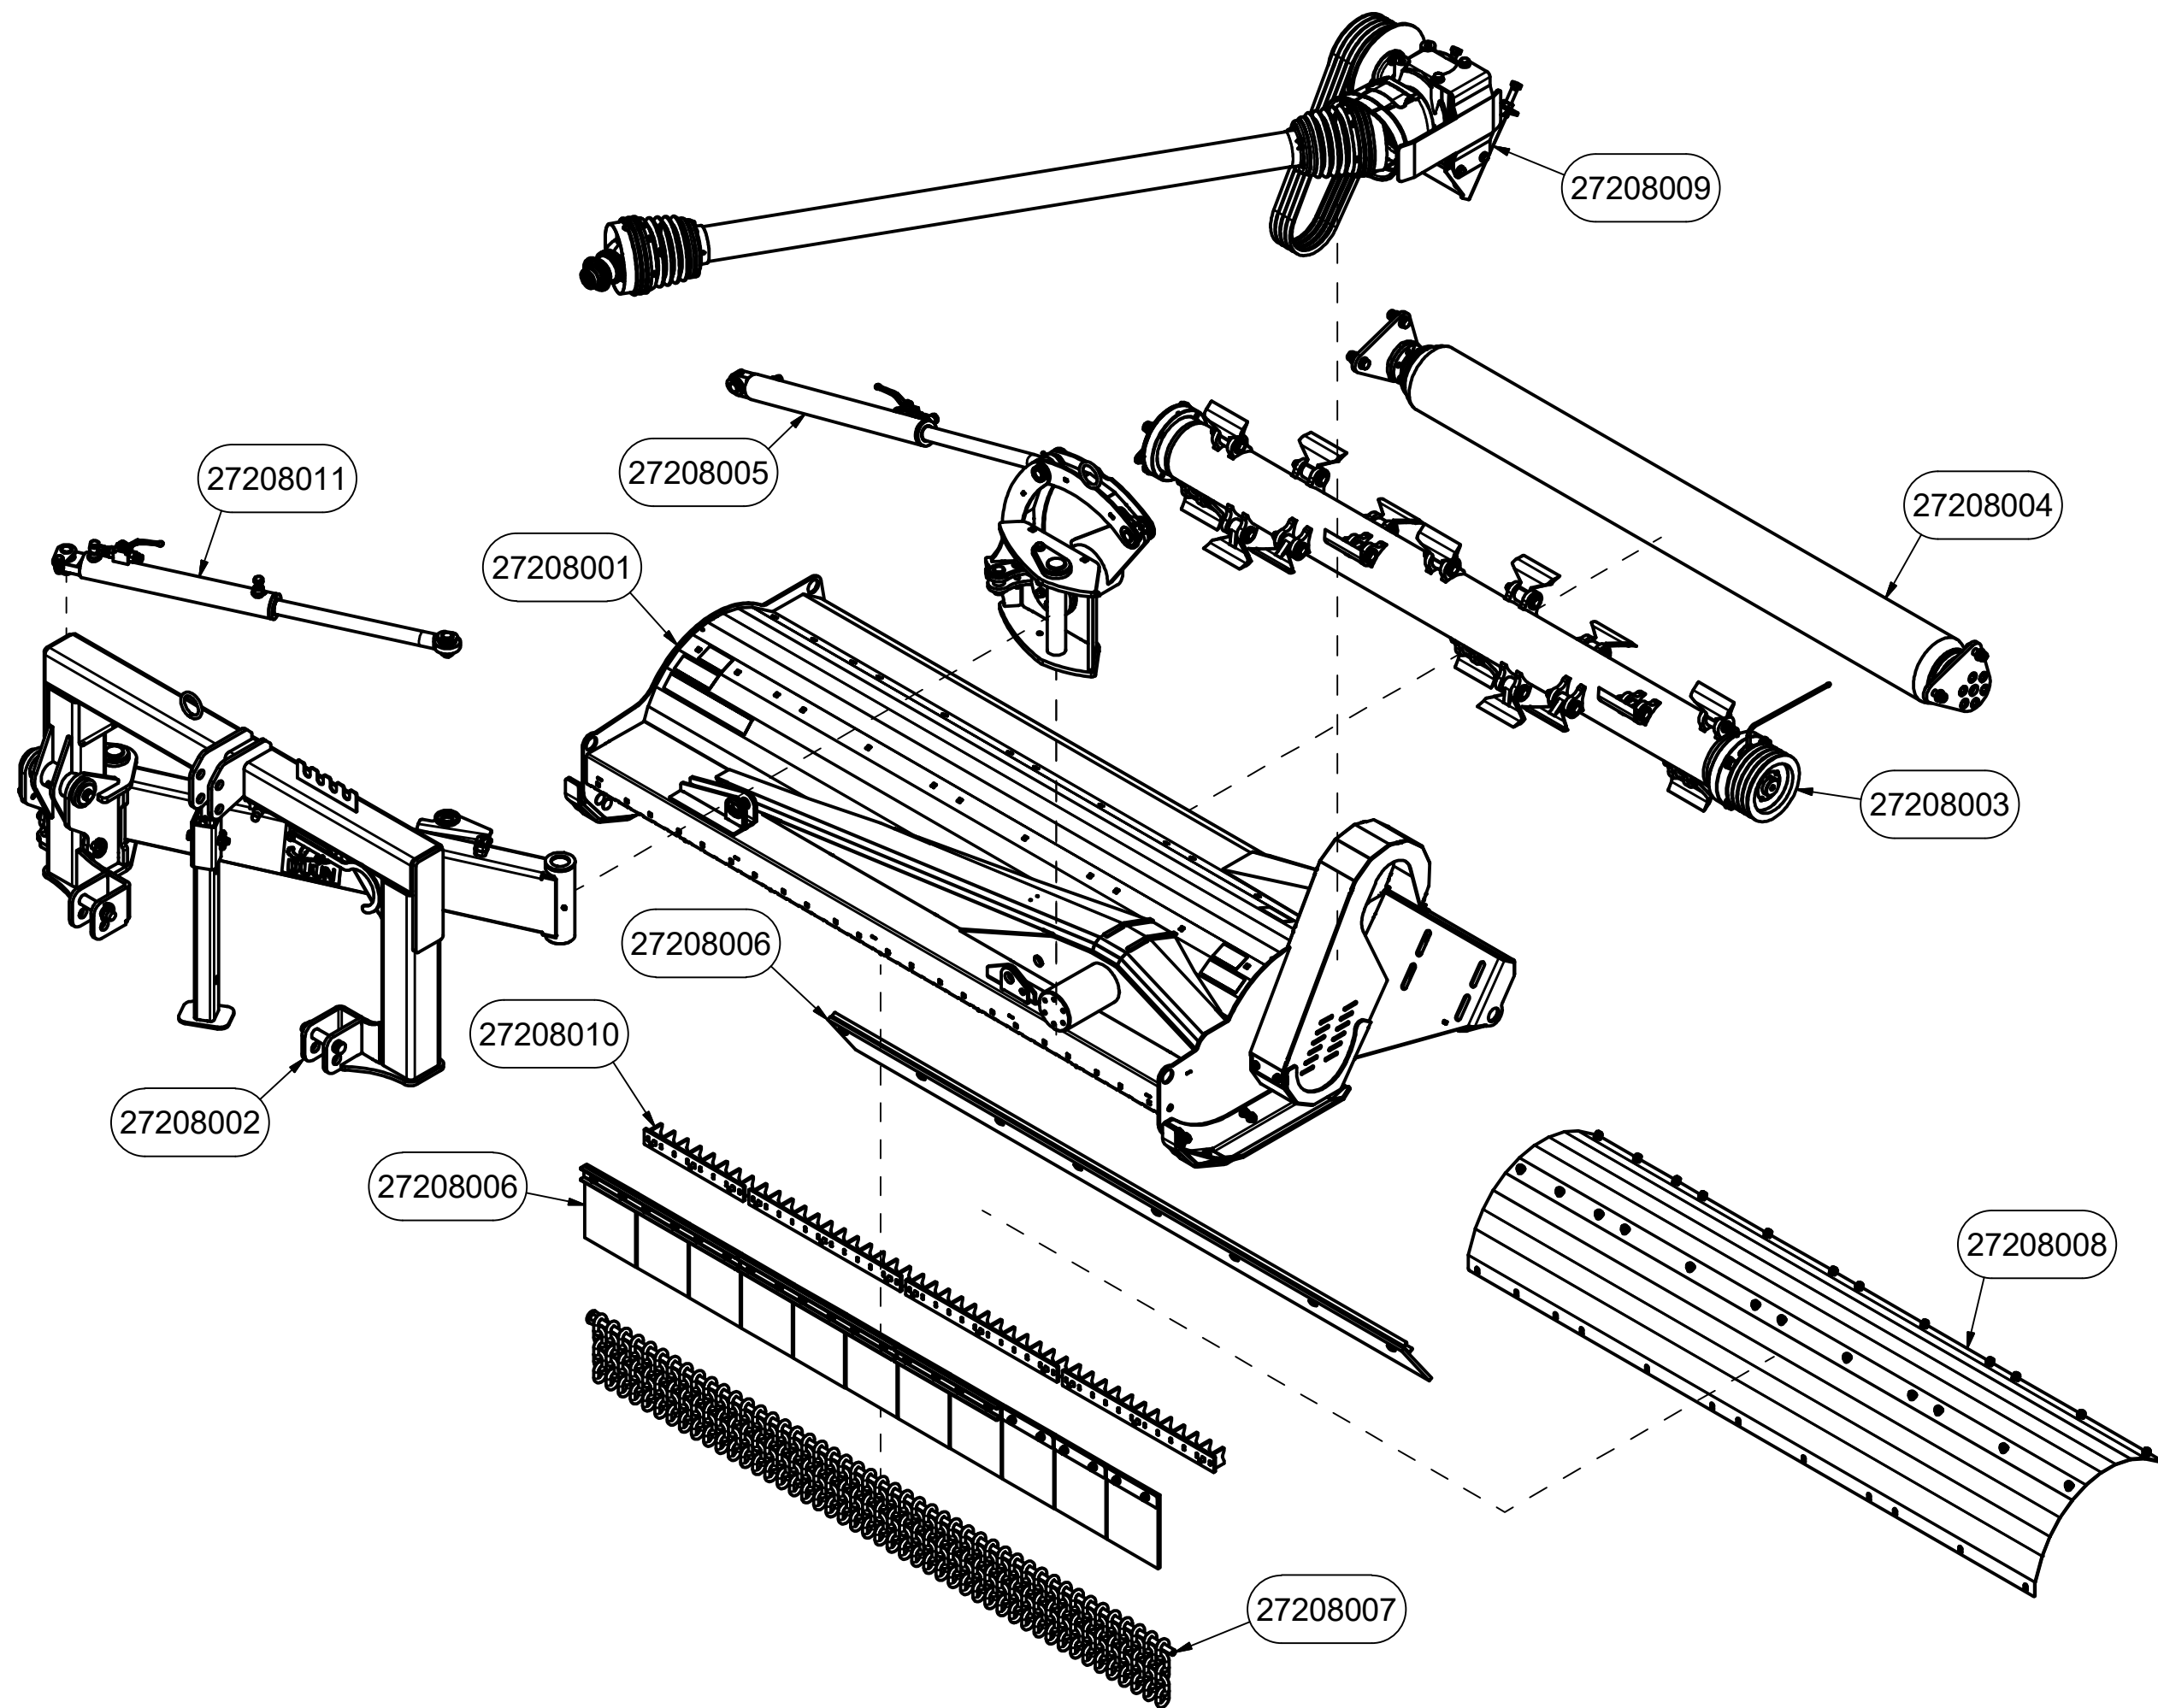

BPA220

Spare parts catalogue

Duun Industrier as
7630 Åsen, Norway
www.duun.no

27208001 Hull

Pos	Qty	Article no	Designation
1	1	2935063	Sticker 68x40 CE
2	1	2935185	Sticker 90x48 Crush hazard
3	2	2935186	Sticker 48x90 Keep distance
4	2	2935188	Sticker 135x48 Cut hazard
5	4	2531060	Washer M10 EIZn DIN 125
6	4	2534060	Spring washer M10 EIZn DIN 127
7	4	2422295	Hexagon screw M10x20 EIZn 8.8 DIN 933
8	1	2935189	Sticker 90x48 Belt tightening
9	18	2483611	Locking nut M12 EIZn DIN 985
10	18	2531069	Washer M12 EIZn DIN 125
11	12	2344348	Locking screw M12x30 EIZn 8.8 DIN 603
12	2	2935088	Sticker 90x48 Crushing hand hazard
13	1	12720001	Hull BPA220
14	1	12720021	Cover
15	1	2935179	Sticker BPA220
16	1	12720063	Side bracket
17	1	12720065	Side bracket
18	2	12720064	Wear steel
19	6	2344350	Locking screw M12x35 EIZn 8.8 DIN 603
20	1	2935121	Sticker 45x309 Mulcher