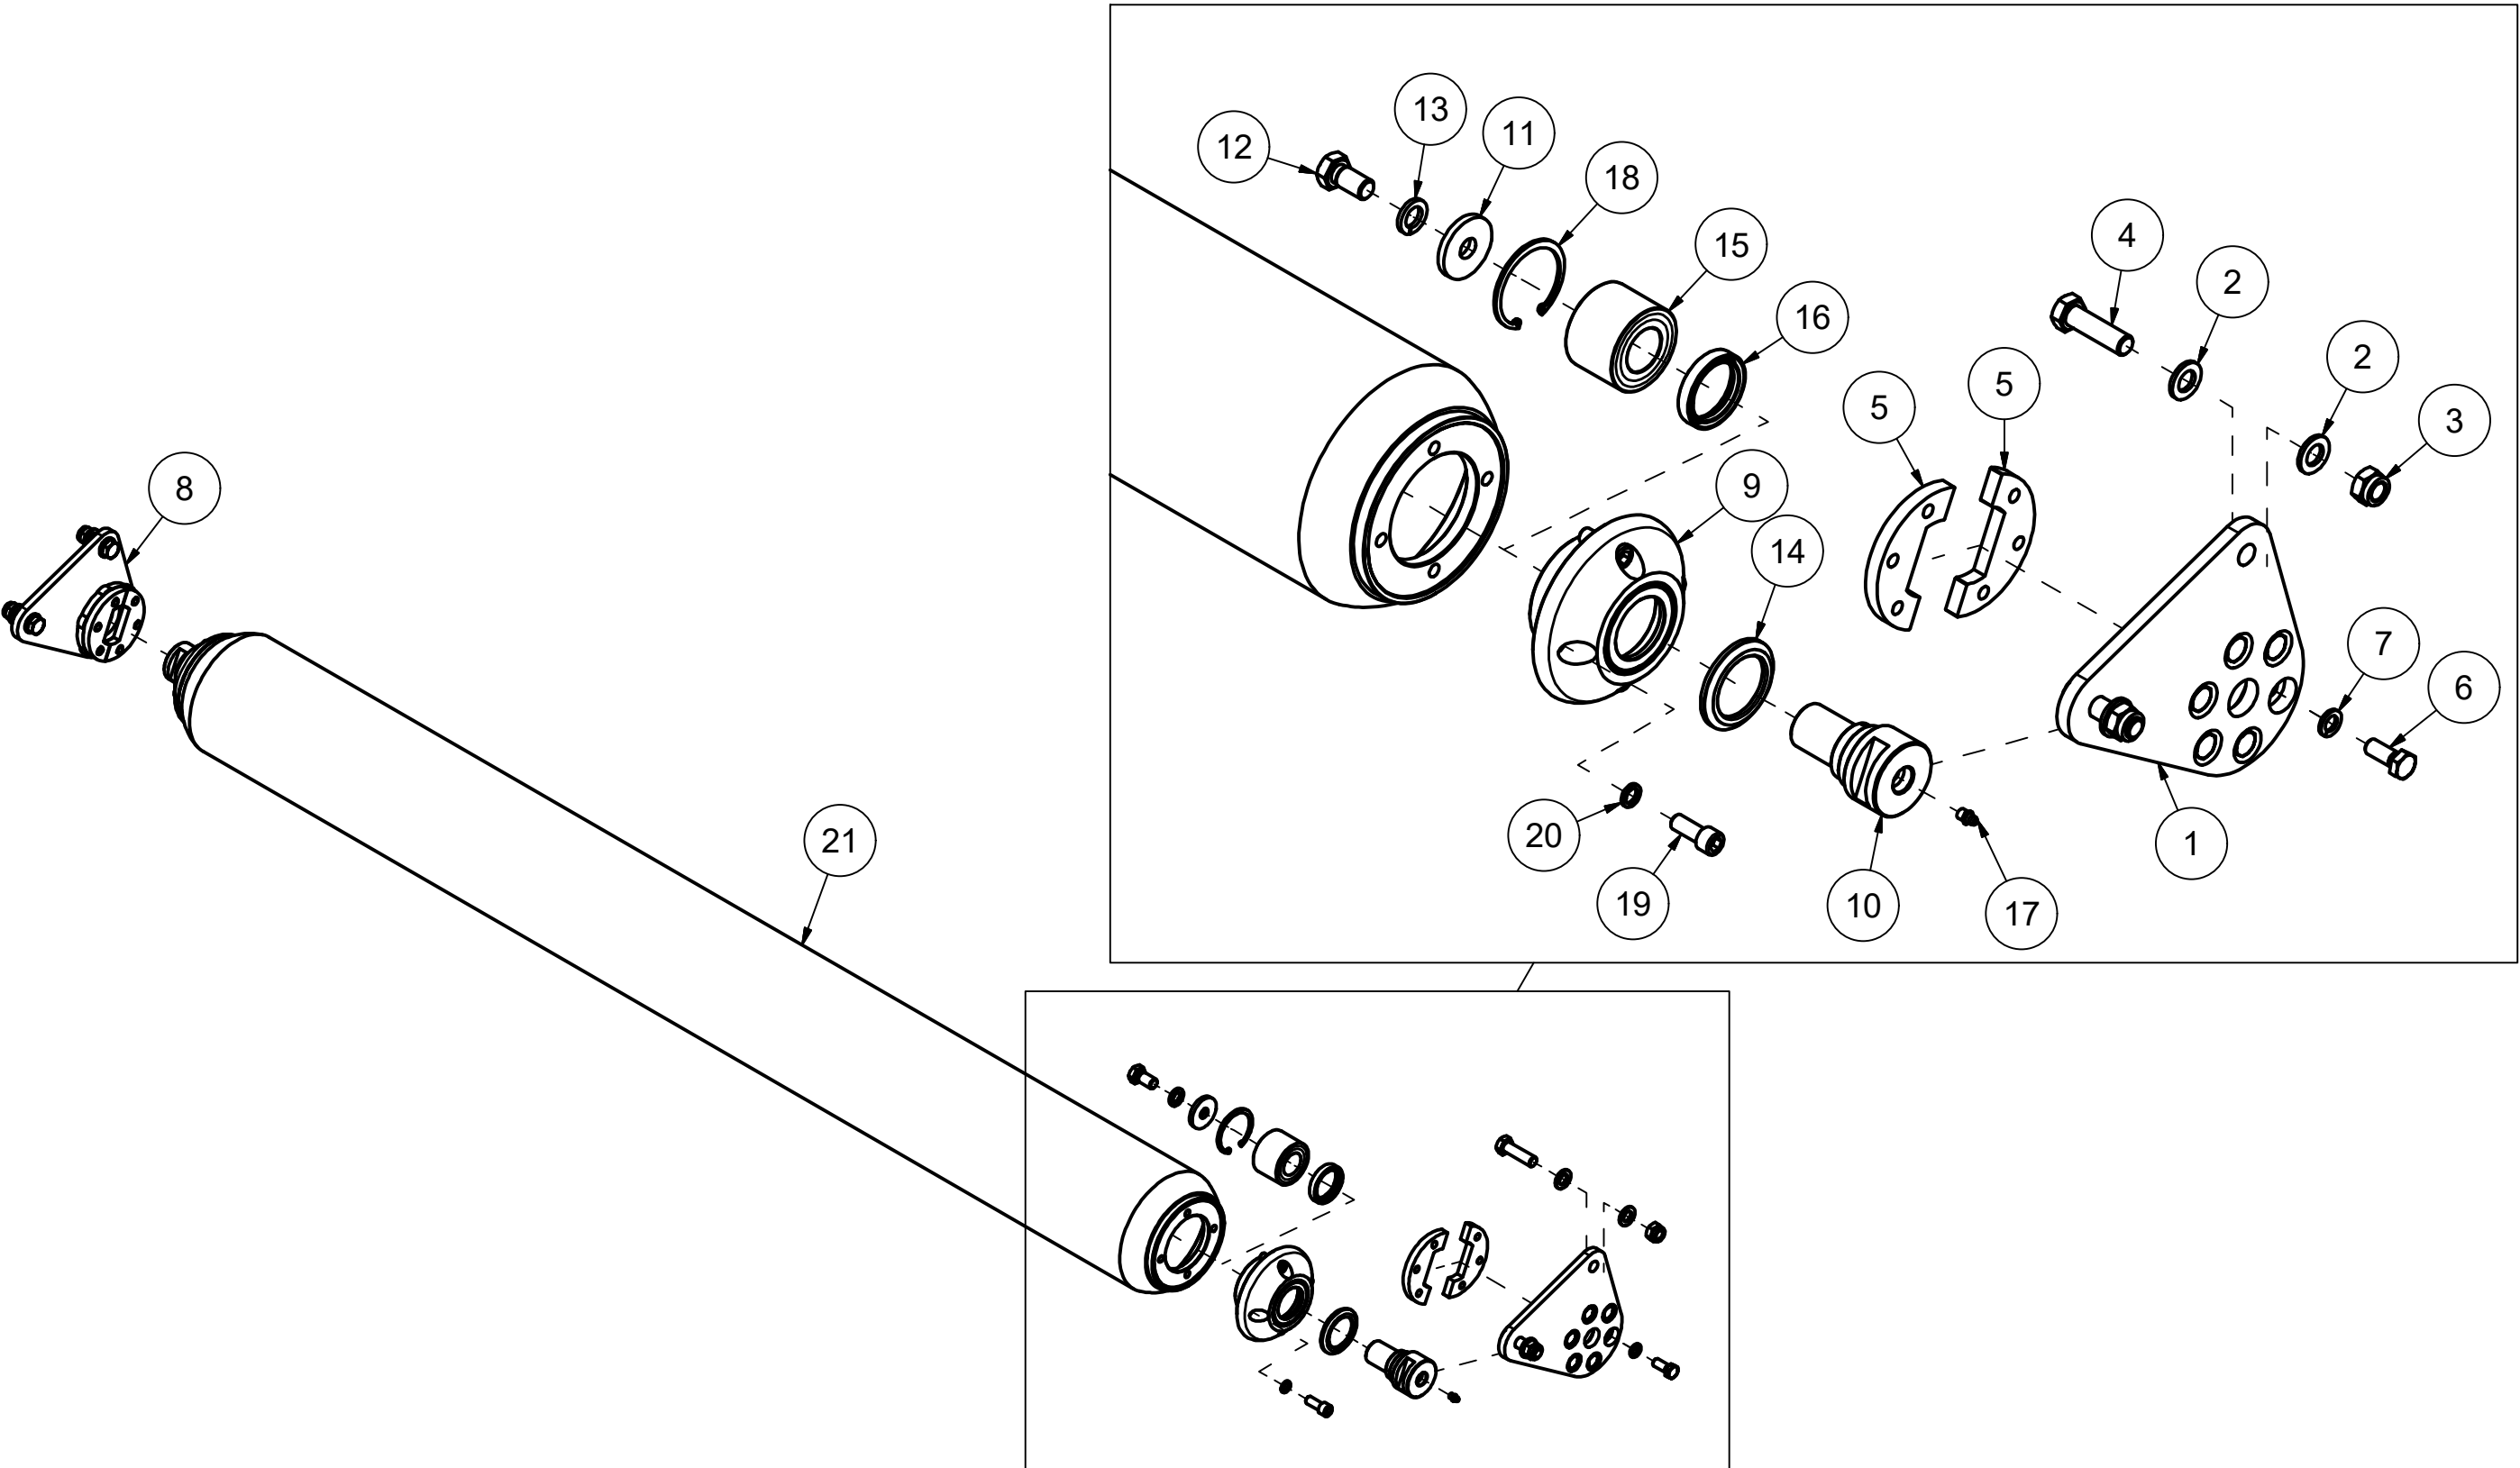

27208004 Roller

Pos	Qty	Article no	Designation
1	1	12712013	Left side bracket
2	8	2531078	Washer M16 EIZn DIN 125
3	4	2483613	Locking nut M16 EIZn DIN 985
4	4	2422494	Hexagon screw M16x55 EIZn 8.8 DIN 931
5	4	12712054	Fixation bracket
6	12	2422348	Hexagon screw M12x30 EIZn 8.8 DIN 933
7	12	2534069	Spring washer M12 EIZn DIN 127
8	1	12712018	Right side bracket
9	2	12712052	Bearing
10	2	12712053	Shaft
11	2	12712057	Washer Ø16/50x6
12	2	2422485	Hexagon screw M16x30 EIZn 8.8 DIN 933
13	2	2534078	Spring washer M16 EIZn DIN 127
14	2	2232350	Sealing Ø50x72x5,5 9RB
15	2	2953323	Bearing Ø35/68x48
16	2	2234151	Simmerring Ø45/60x10
17	2	2478407	Grease nipple, Straight M8
18	2	2553268	Seeger ring I 68x2,5 DIN 472
19	8	2477348	Unbrako cylinder screw M12x30 EIZn DIN 912
20	8	2534070	Spring washer M12 EIZn DIN 7980
21	1	12710007	Roller BP220