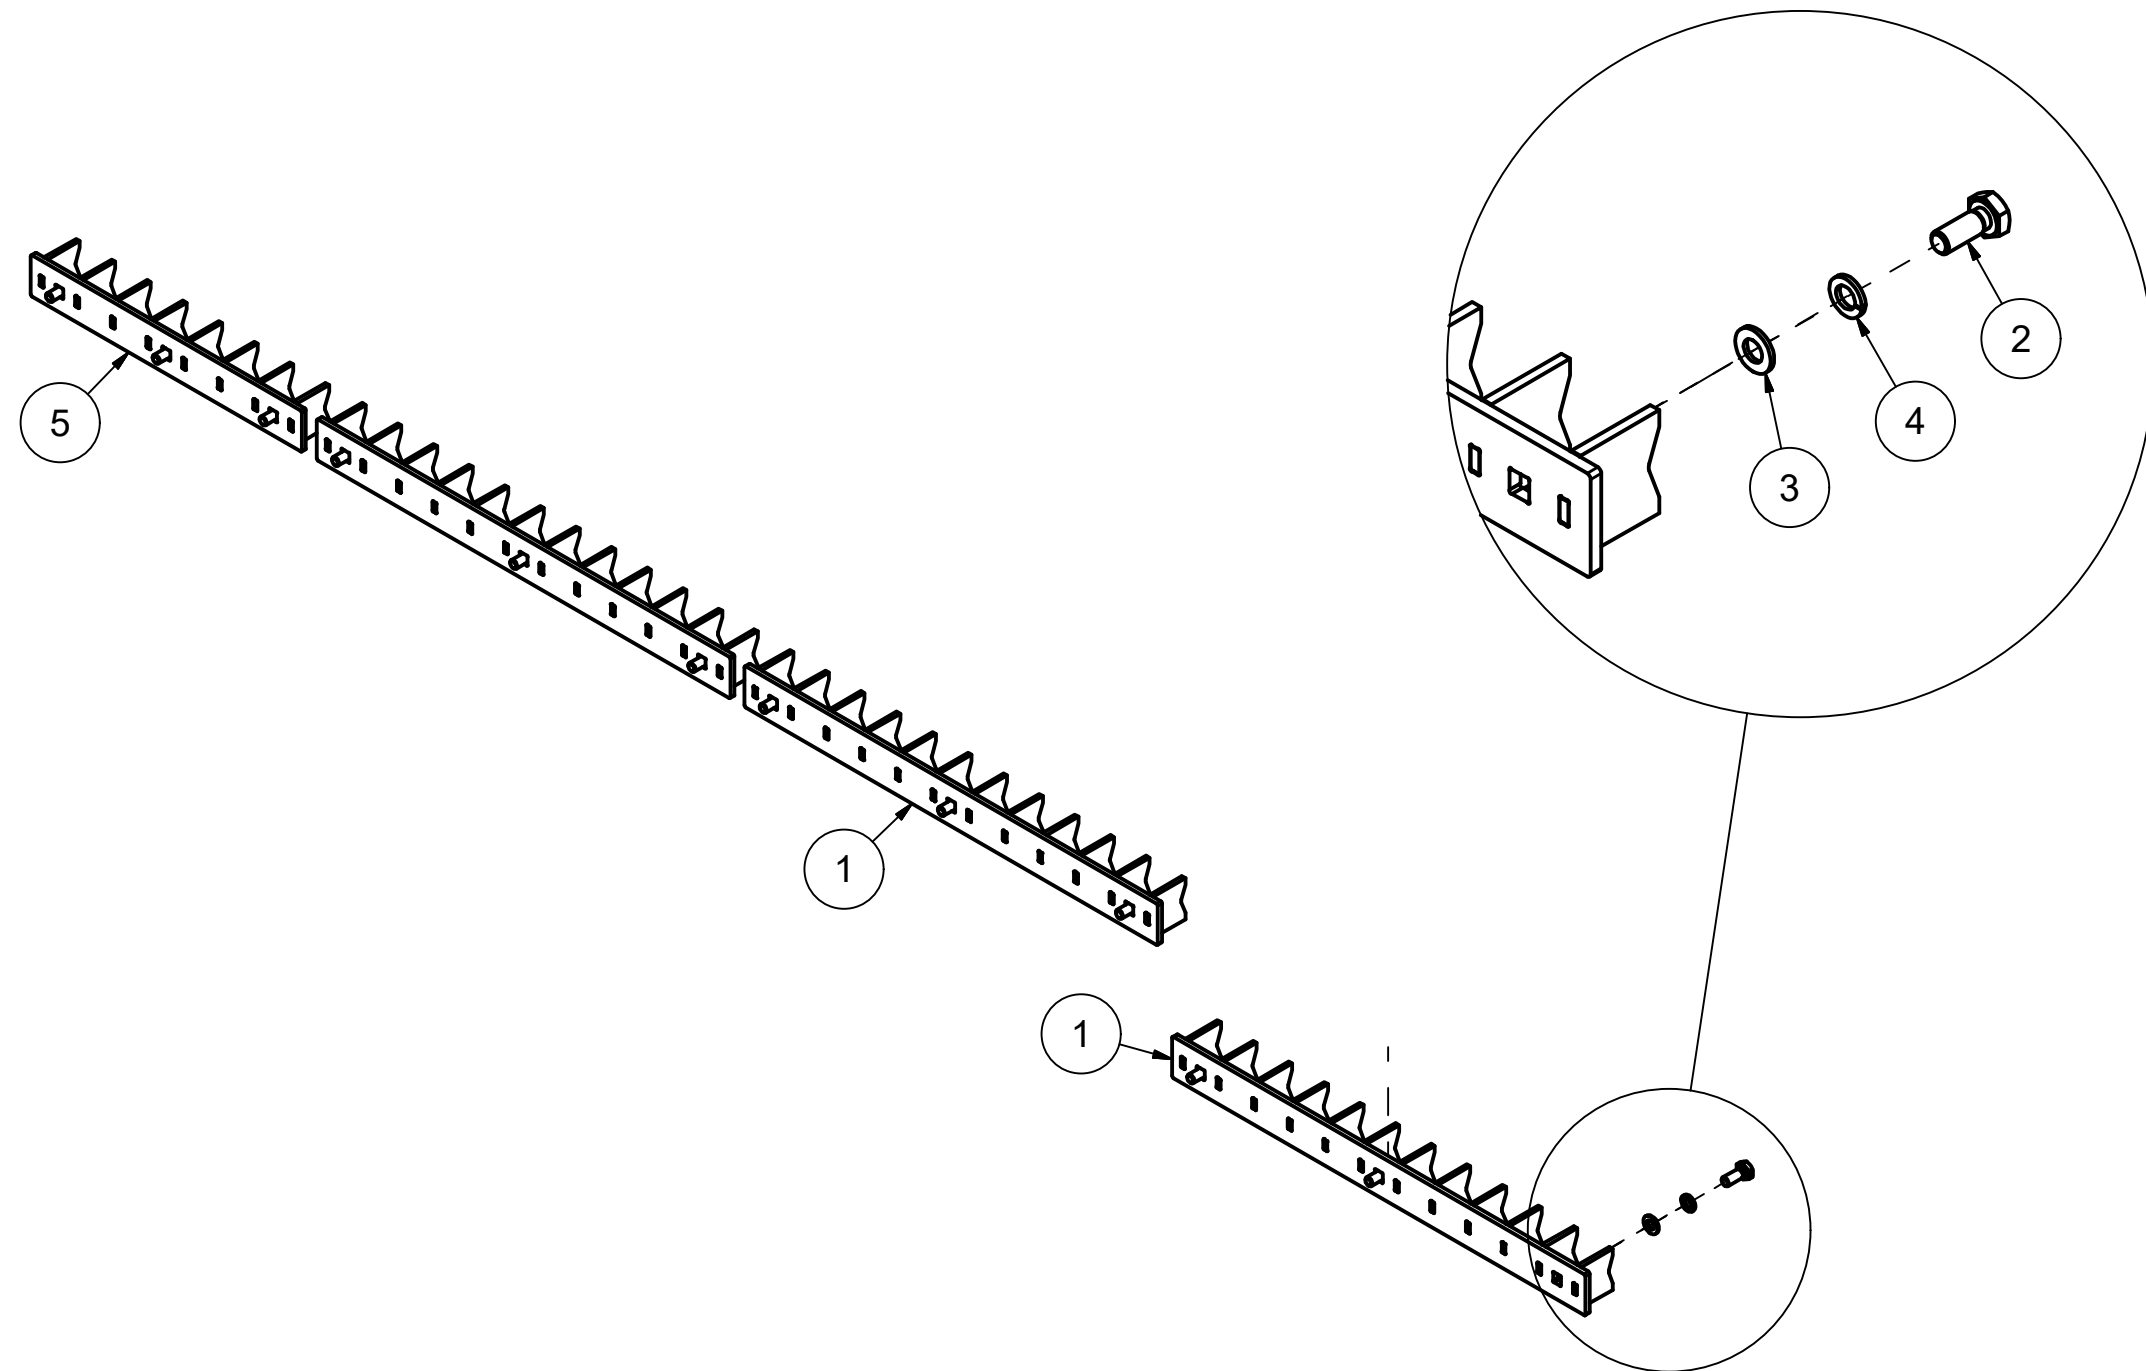

27208010 Counter knives

Pos	Qty	Article no	Designation
1	3	12712058	Knife
2	12	2422297	Hexagon screw M10x25 EIZn 8.8 DIN 933
3	12	2531060	Washer M10 EIZn DIN 125
4	12	2534060	Spring washer M10 EIZn DIN 127
5	1	12710061	Knife