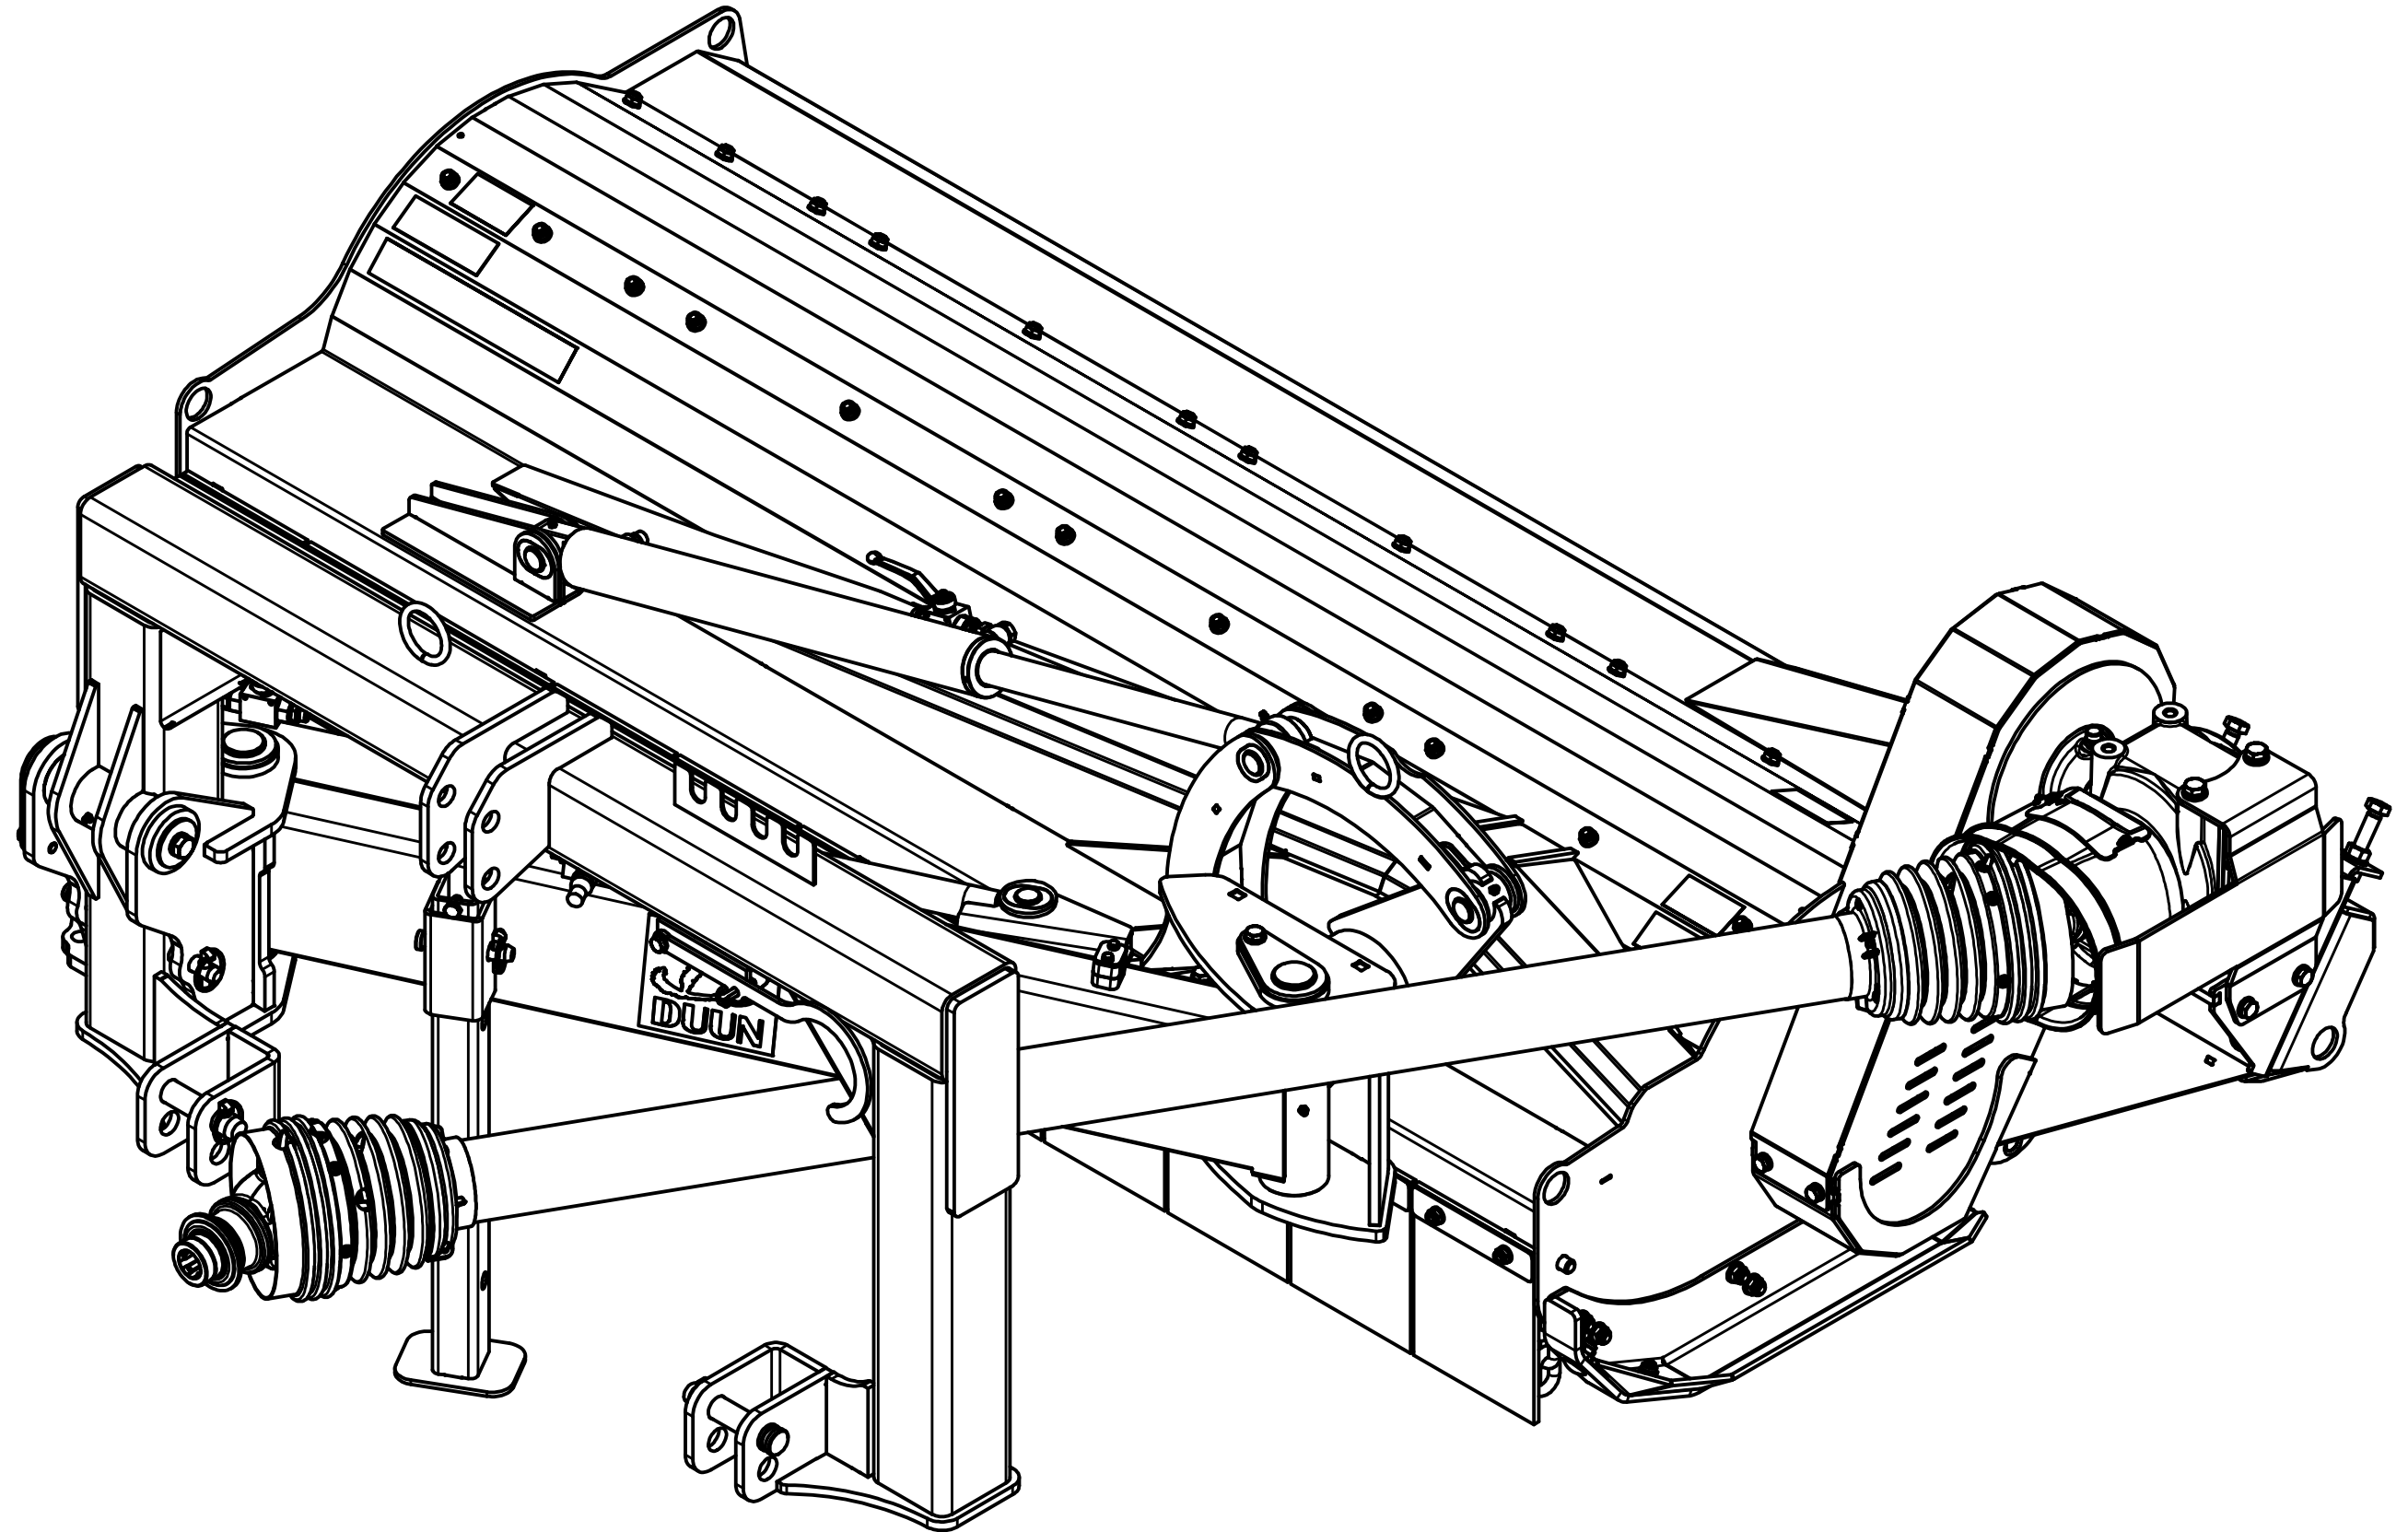

BPA220

Spare parts catalogue

Duun Industrier as
7630 Åsen, Norway
www.duun.no

27208001 Hull

Pos	Qty	Article no	Designation
1	1	2935063	Sticker 68x40 CE
2	1	2935185	Sticker 90x48 Crush hazard
3	2	2935186	Sticker 48x90 Keep distance
4	2	2935188	Sticker 135x48 Cut hazard
5	4	2531060	Washer M10 EIZn DIN 125
6	4	2534060	Spring washer M10 EIZn DIN 127
7	4	2422295	Hexagon screw M10x20 EIZn 8.8 DIN 933
8	1	2935189	Sticker 90x48 Belt tightening
9	18	2483611	Locking nut M12 EIZn DIN 985
10	18	2531069	Washer M12 EIZn DIN 125
11	12	2344348	Locking screw M12x30 EIZn 8.8 DIN 603
12	2	2935088	Sticker 90x48 Crushing hand hazard
13	1	12720001	Hull BPA220
14	1	12720021	Cover
15	1	2935179	Sticker BPA220
16	1	12720063	Side bracket
17	1	12720065	Side bracket
18	2	12720064	Wear steel
19	6	2344350	Locking screw M12x35 EIZn 8.8 DIN 603
20	1	2935121	Sticker 45x309 Mulcher