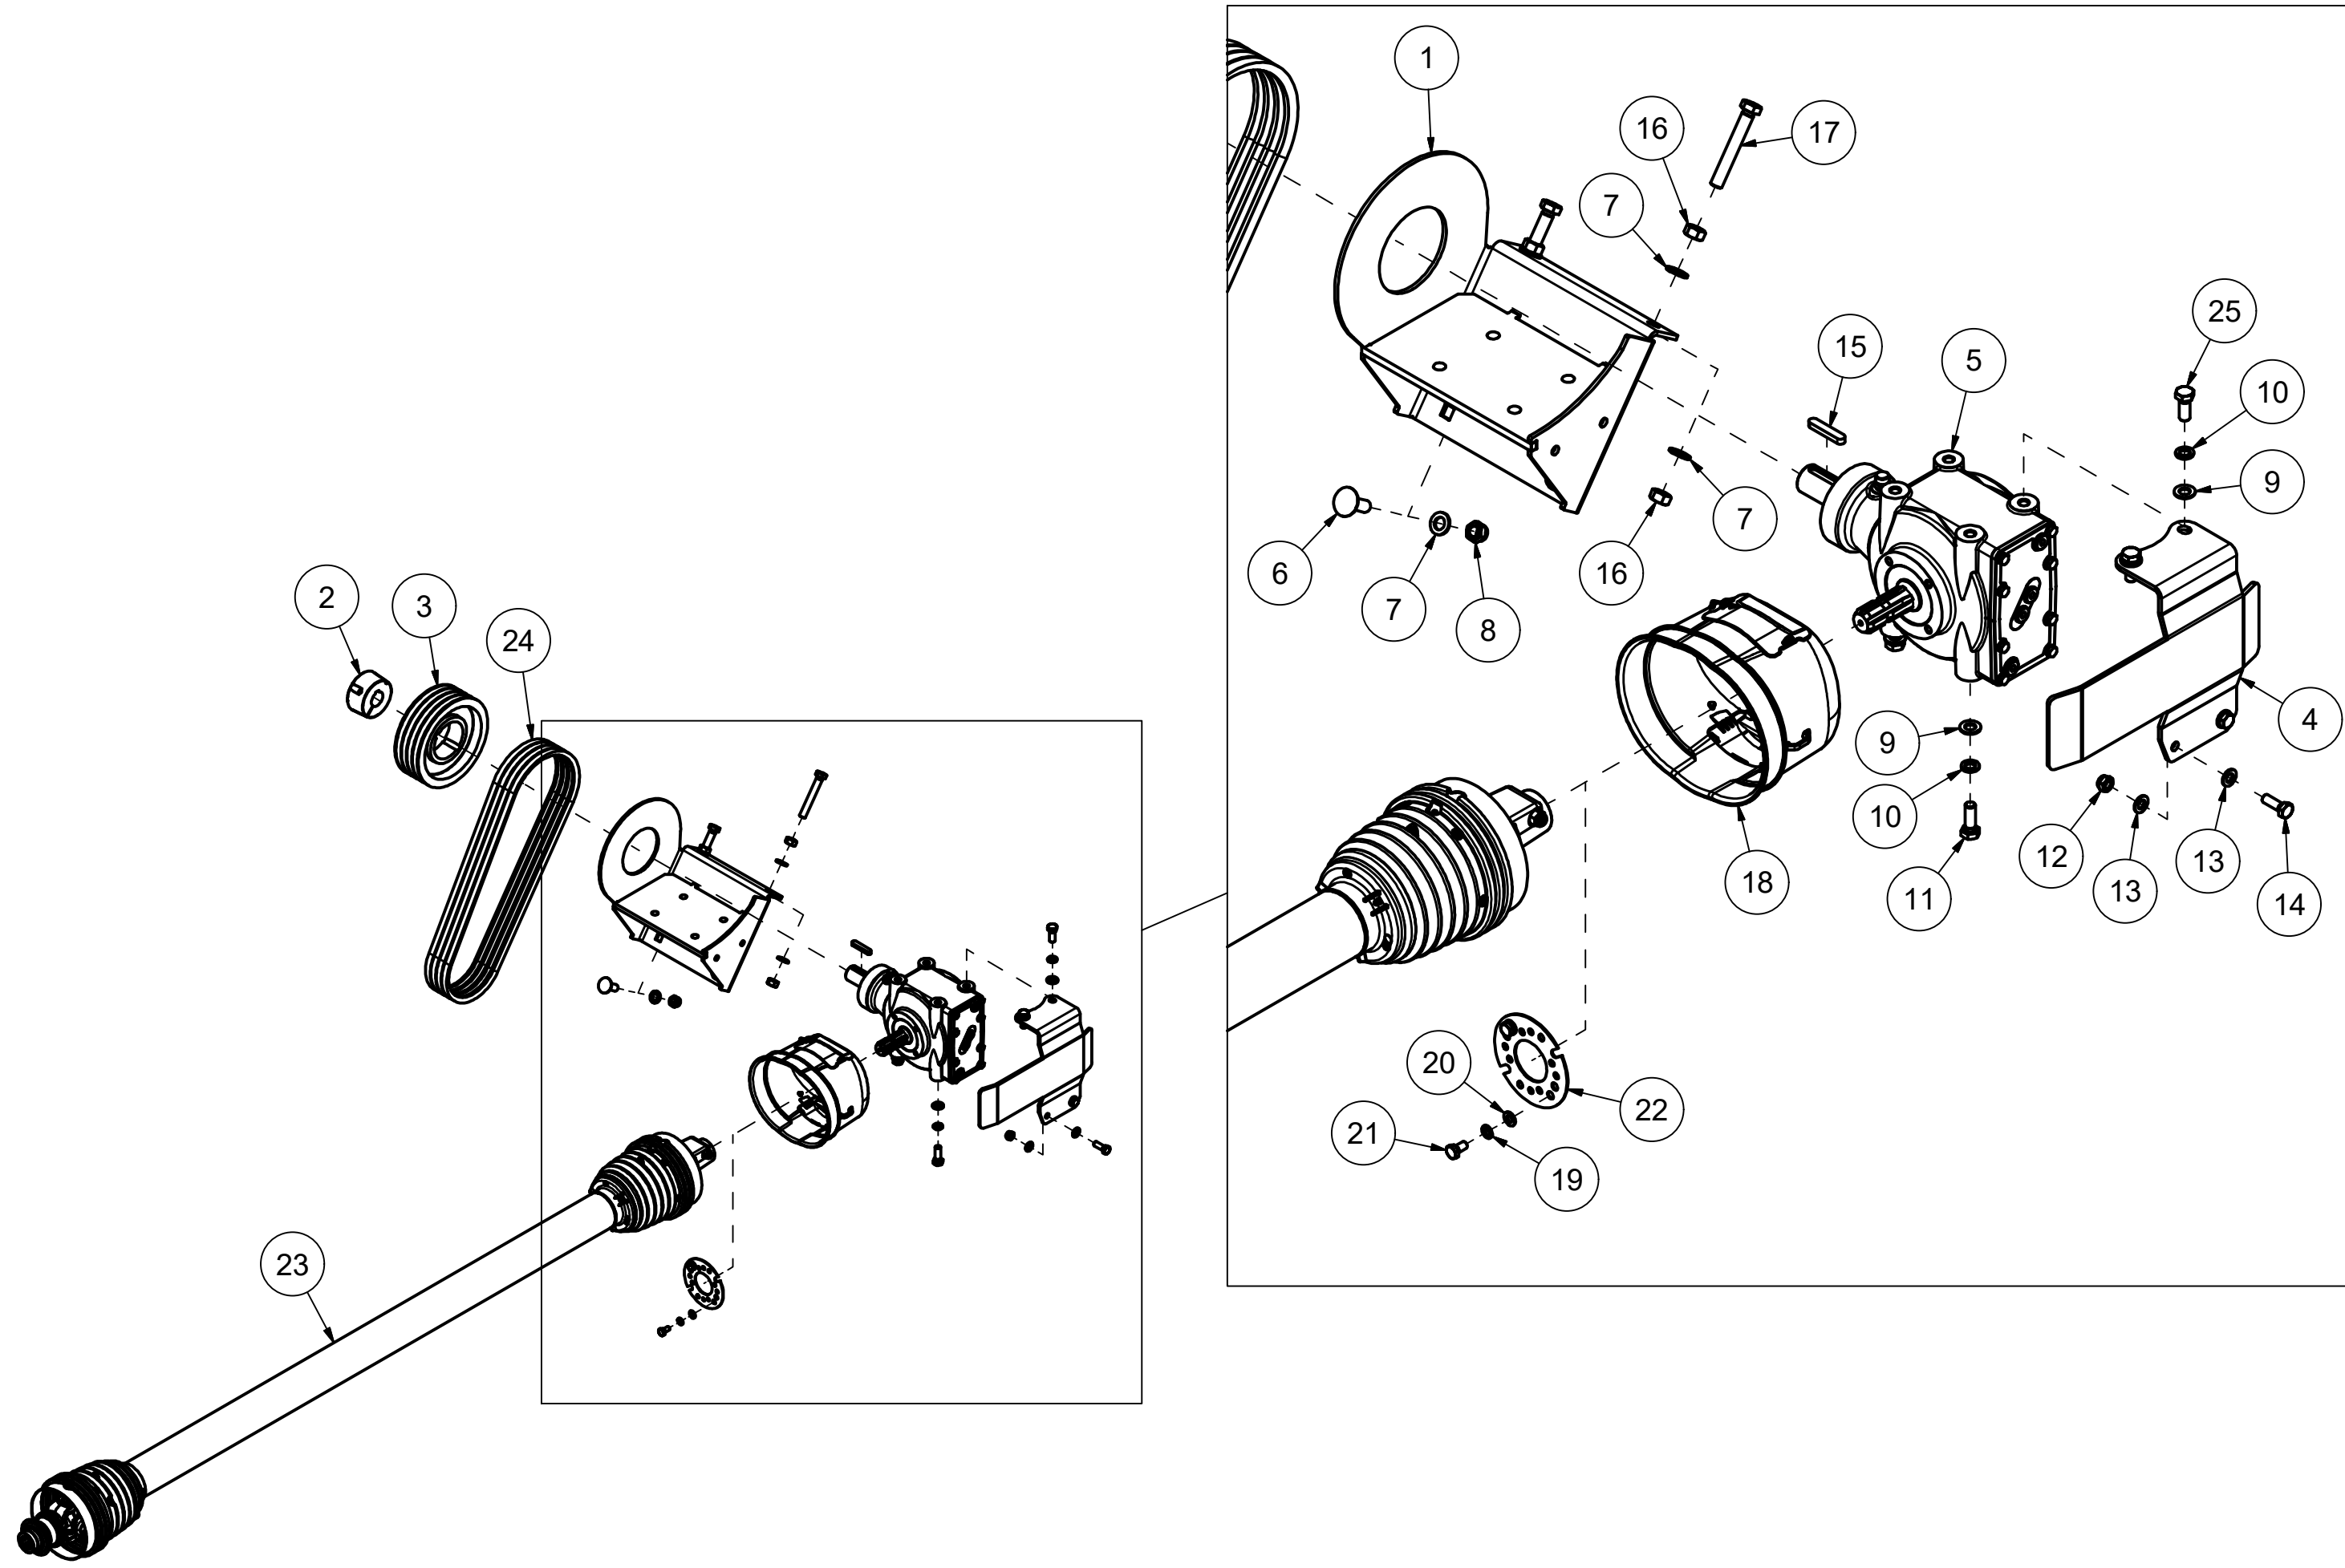

27208009 Driveline

Pos	Qty	Article no	Designation
1	1	12720018	Bracket
2	1	2965320	Bushing Ø40 TL3020
3	1	2965357	Pulley 236x4 SPB 3020
4	1	12720035	Bracket
5	1	2961136	Gearbox 1:3,08 90°
6	4	2344491	Locking screw M16x45 EIZn 8.8 DIN 603
7	8	2531078	Washer M16 EIZn DIN 125
8	4	2483613	Locking nut M16 EIZn DIN 985
9	6	2531072	Washer M14 EIZn DIN 125
10	6	2534072	Spring washer M14 EIZn DIN 127
11	4	2422398	Hexagon screw M14x40 EIZn 8.8 DIN 933
12	2	2483611	Locking nut M12 EIZn DIN 985
13	4	2531069	Washer M12 EIZn DIN 125
14	2	2422350	Hexagon screw M12x35 EIZn 8.8 DIN 933
15	1	2115164	Cotter 12x8 L63 St DIN 6885A
16	4	2481613	Hexagon nut M16 EIZn DIN 934
17	2	2425503	Hexagon screw M16x110 EIZn 8.8 DIN 933
18	1	12710027	Safety funnel
19	2	2534060	Spring washer M10 EIZn DIN 127
20	2	2531060	Washer M10 EIZn DIN 125
21	2	2422295	Hexagon screw M10x20 EIZn 8.8 DIN 933
22	1	1312379	Fixing plate for safety funnel
23	1	2962152	Power transmission shaft wide angle (2x) 3/8" L1910
24	4	2965230	V-belt XPB L1600
25	2	2422396	Hexagon screw M14x35 EIZn 8.8 DIN 933