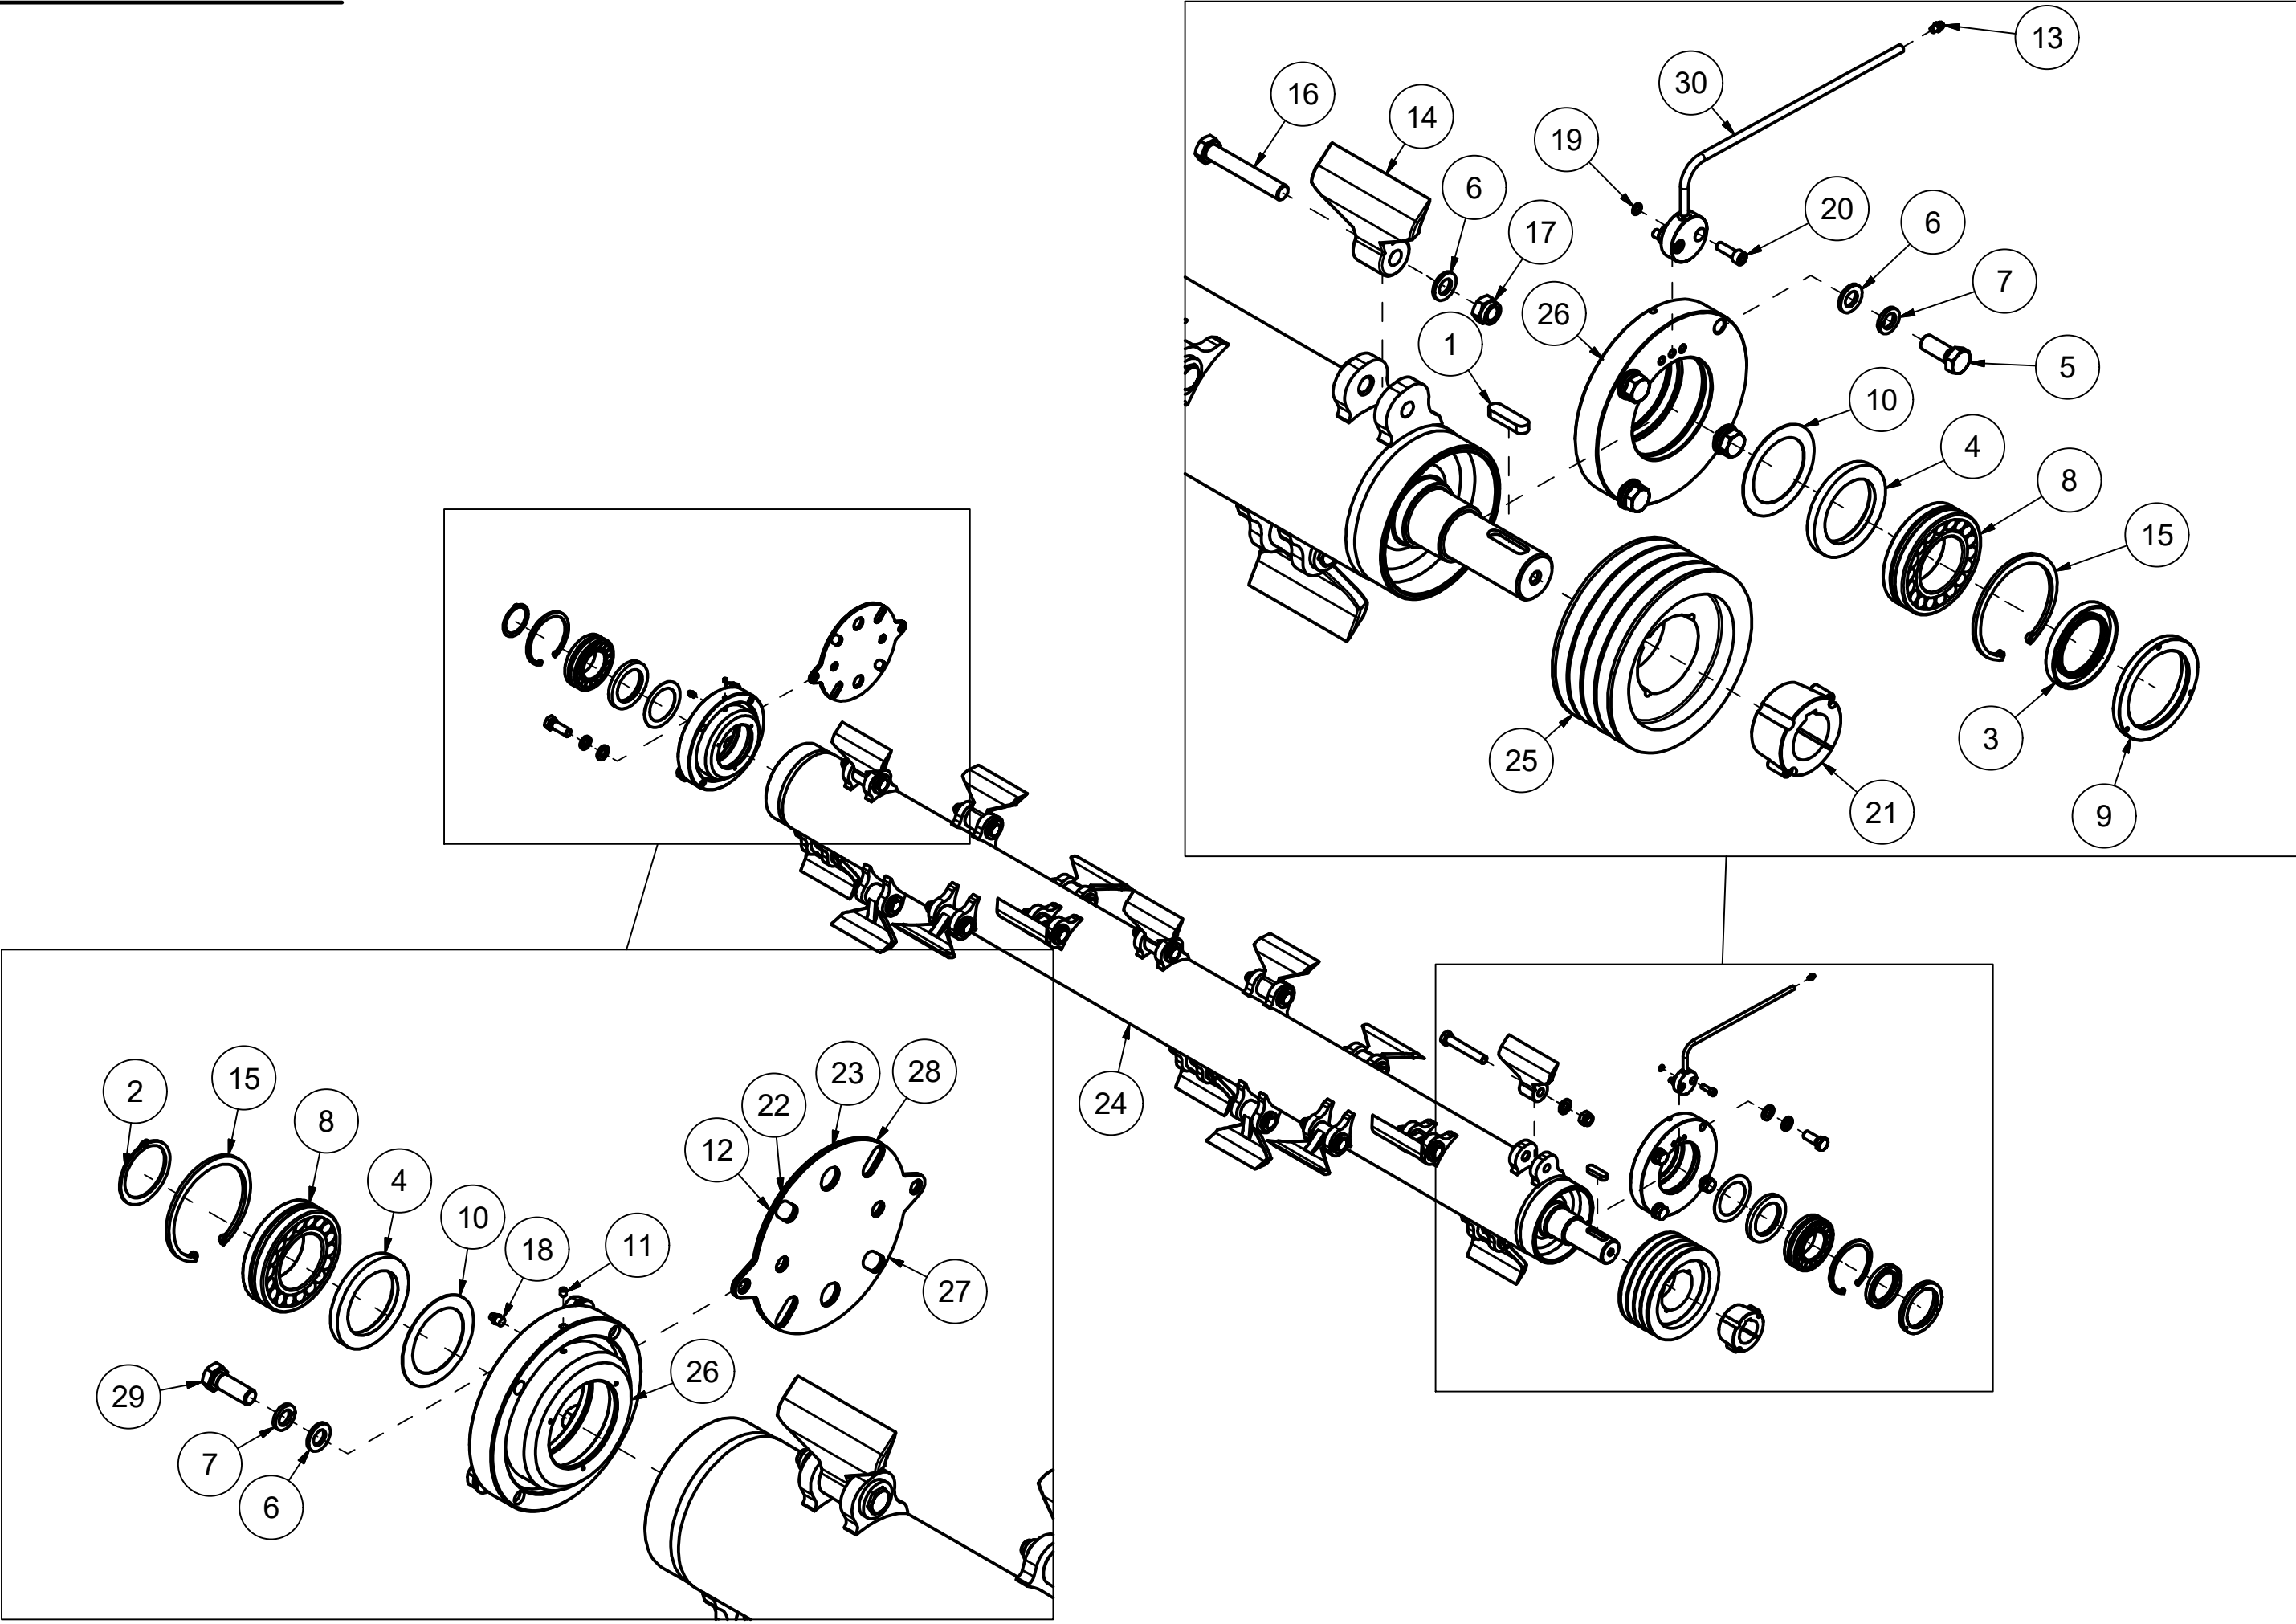

27208003 Rotor

Pos	Qty	Article no	Designation
1	1	2115175	Cotter 14x9 L50 St DIN 6885A
2	1	2553160	Seeger ring A 60x2,0 DIN 471
3	1	2234157	Simmerring Ø60/90x10
4	2	2234161	Simmerring Ø70/100x10 AS
5	4	2422489	Hexagon screw M16x40 EIZn 8.8 DIN 933
6	26	2531078	Washer M16 EIZn DIN 125
7	8	2534078	Spring washer M16 EIZn DIN 127
8	2	2953322	Roller bearing 22212.EAW33C3 Ø60/110x28
9	1	12712015	Ring
10	2	12710043	Holding washer
11	2	2473195	Threaded pin M6x6 St DIN 916
12	1	12712017	Rotor Shim 3 mm
13	1	2478409	Grease nipple, Straight M6
14	18	2112210	Hammer knife
15	2	2553310	Seeger ring I 110x4,0 DIN 472
16	18	2428502	Hexagon screw M16x1,5x100 EIZn 10.9 DIN 960
17	18	2482613	Locking nut M16x1,5 EIZn DIN 985
18	1	2478407	Grease nipple, Straight M8
19	1	2233008	O-ring 8,00x2,00 NBR 70
20	2	2472315	Unbrako cylinder screw M8x25 EIZn DIN 912
21	1	2965317	Bushing Ø50 TL2517
22	1	12712031	Rotor Shim 2 mm
23	1	12712034	Rotor Shim 1 mm
24	1	12710002	Rotor BP220
25	1	2965355	Pulley 190x4 SPB 2517
26	2	12710057	Bearing
27	1	12712070	Rotor Shim 5 mm
28	1	12712069	Rotor Shim 4 mm
29	4	2422491	Hexagon screw M16x45 EIZn 8.8 DIN 933
30	1	12720036	Lubrication adapter