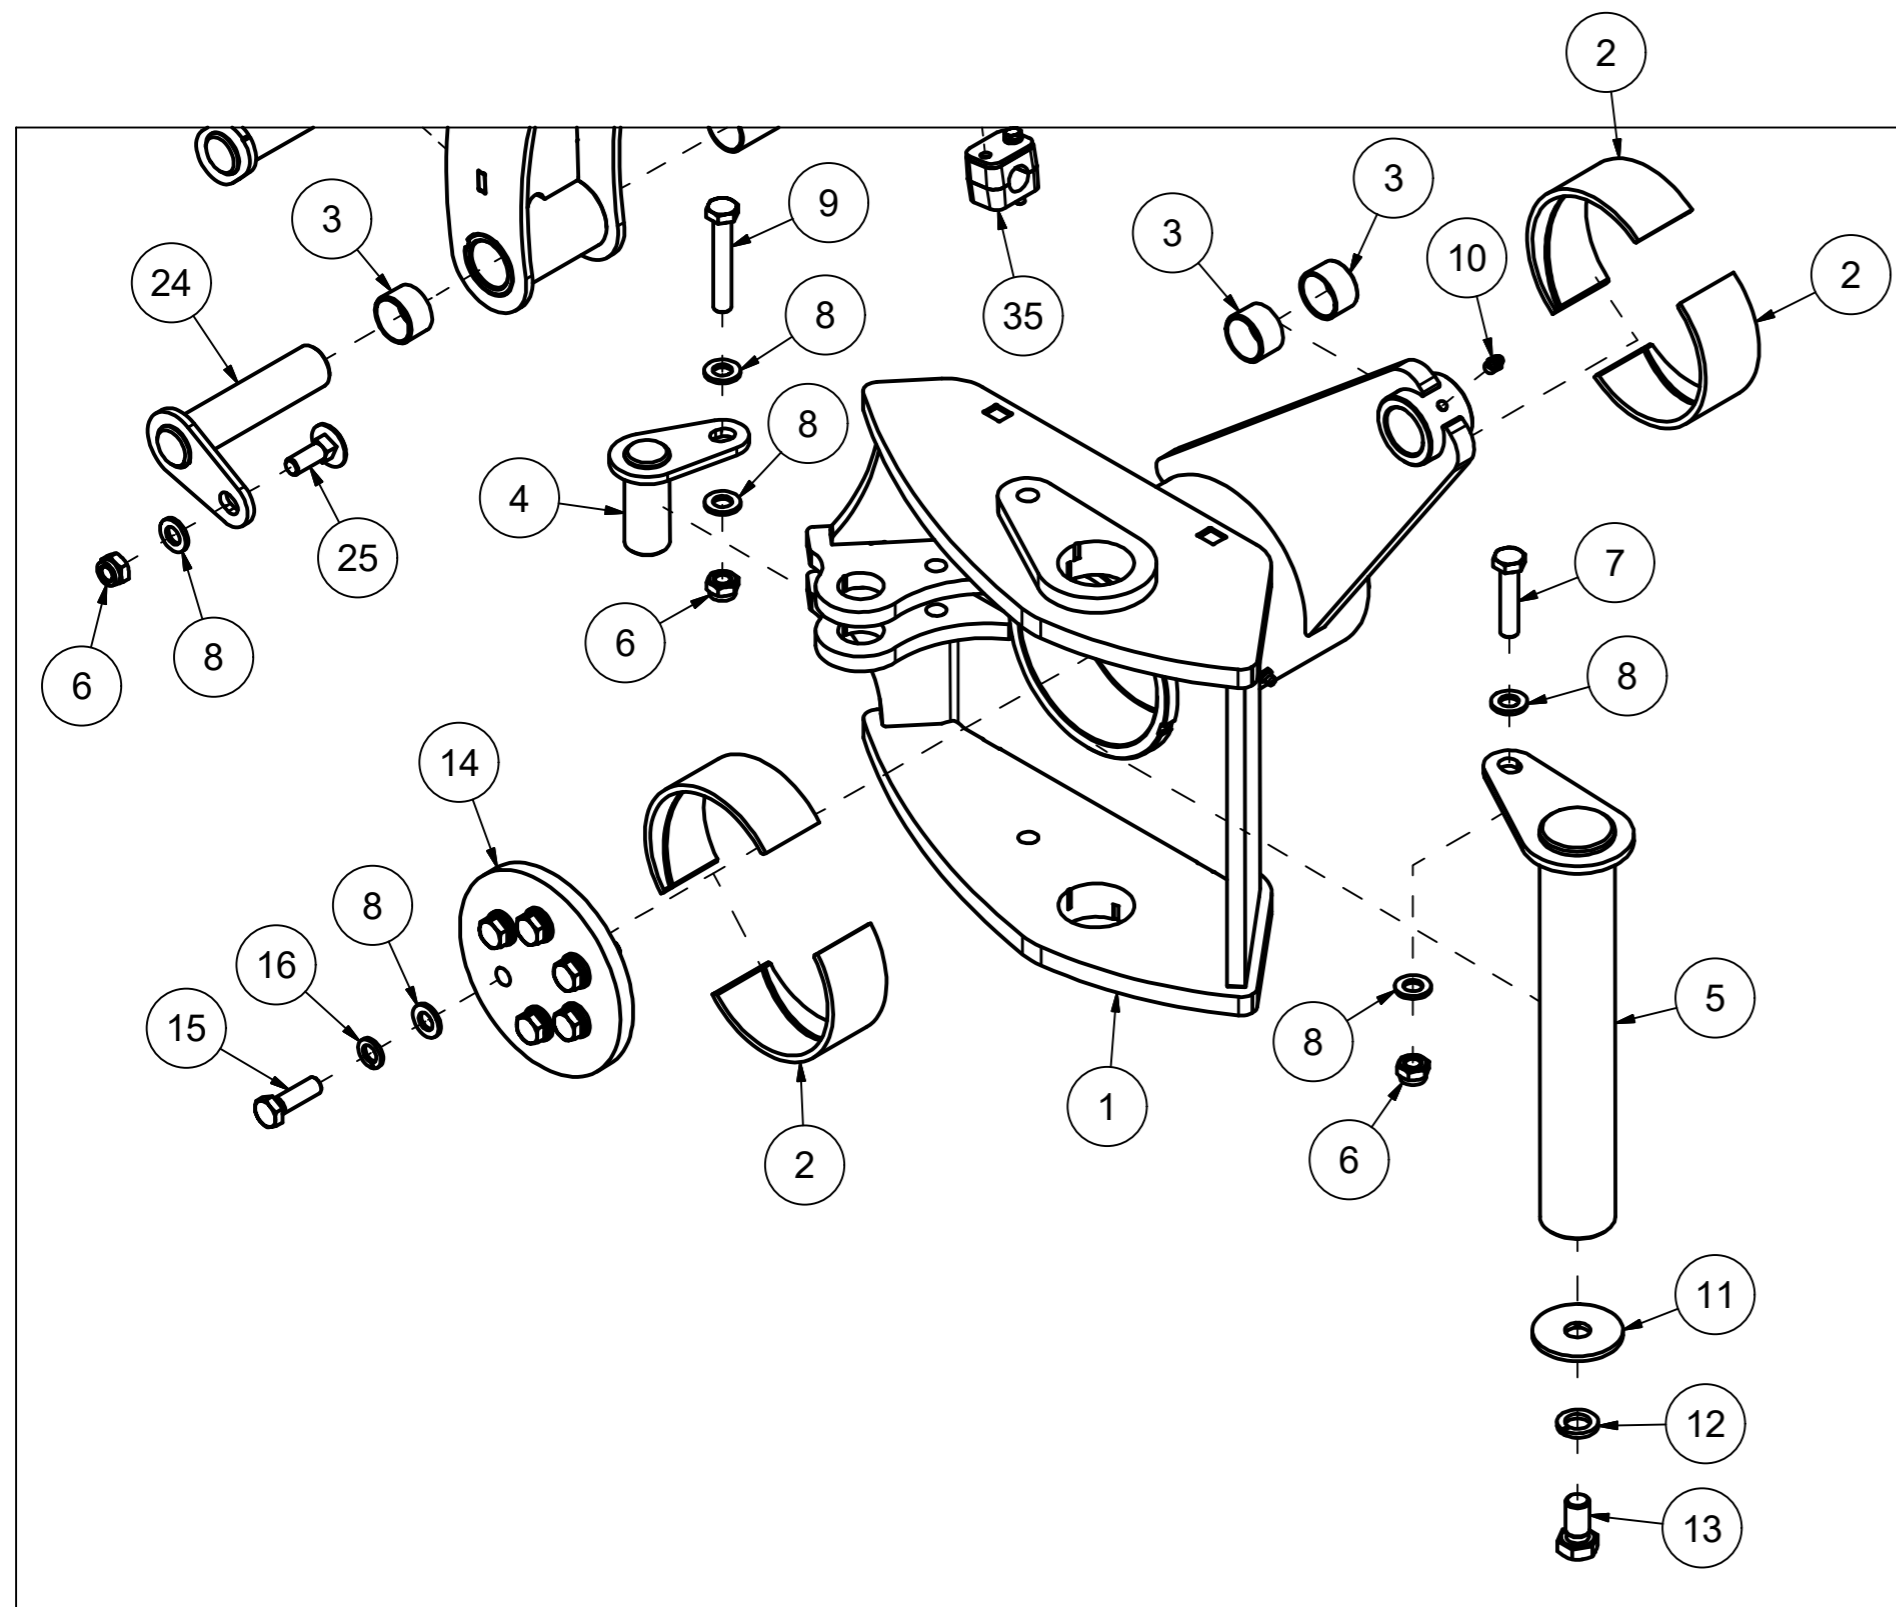

27208005 Swivel bracket

Pos	Qty	Article no	Designation
1	1	12720043	Swivel bracket
2	4	2245024	Plastic bearing Ø128x5
3	5	2245228	Plastic bearing Ø30/34x20
4	1	12720029	Bolt
5	1	12720010	Bolt
6	3	2483611	Locking nut M12 EIZn DIN 985
7	1	2422358	Hexagon screw M12x55 EIZn 8.8 DIN 931
8	11	2531069	Washer M12 EIZn DIN 125
9	1	2422362	Hexagon screw M12x75 EIZn 8.8 DIN 931
10	3	2478407	Grease nipple, Straight M8
11	1	12352053	Washer Ø17/60x4
12	1	2534078	Spring washer M16 EIZn DIN 127
13	1	2422485	Hexagon screw M16x30 EIZn 8.8 DIN 933
14	1	12720015	Washer
15	6	2422352	Hexagon screw M12x40 EIZn 8.8 DIN 933
16	9	2534069	Spring washer M12 EIZn DIN 127
17	1	12720008	Link
18	1	2245230	Plastic bearing 30x34x52
19	1	12720032	Bolt
20	3	2533090	Body washer M12 EIZn DIN 9021
21	3	2422344	Hexagon screw M12x20 EIZn 8.8 DIN 933
22	1	12720049	Link
23	1	12720033	Bolt
24	1	12720052	Bolt
25	1	2344350	Locking screw M12x35 EIZn 8.8 DIN 603
26	1	12720045	Bolt
27	1	2955377	Cylinder Ø60/40 SL550
28	1	2478412	Breather plug 3/8"
35	1	4251211	Hose holder Ø18x1
36	2	2422217	Hexagon screw M6x50 EIZn 8.8 DIN 931
37	2	2534039	Spring washer M6 EIZn DIN 127
29	1	2957604	Shut down valve 3/8"
30	1	2957850	Banjo 3/8"
31	1	2957851	Banjobolt 3/8"
32	1	2957742	Swivel nipple 3/8" - 3/8"
33	1	2957890	Hydraulic seal 3/8"
34	1	2957749	Hexagon nipple GEK BSP 3/8" L12 ED