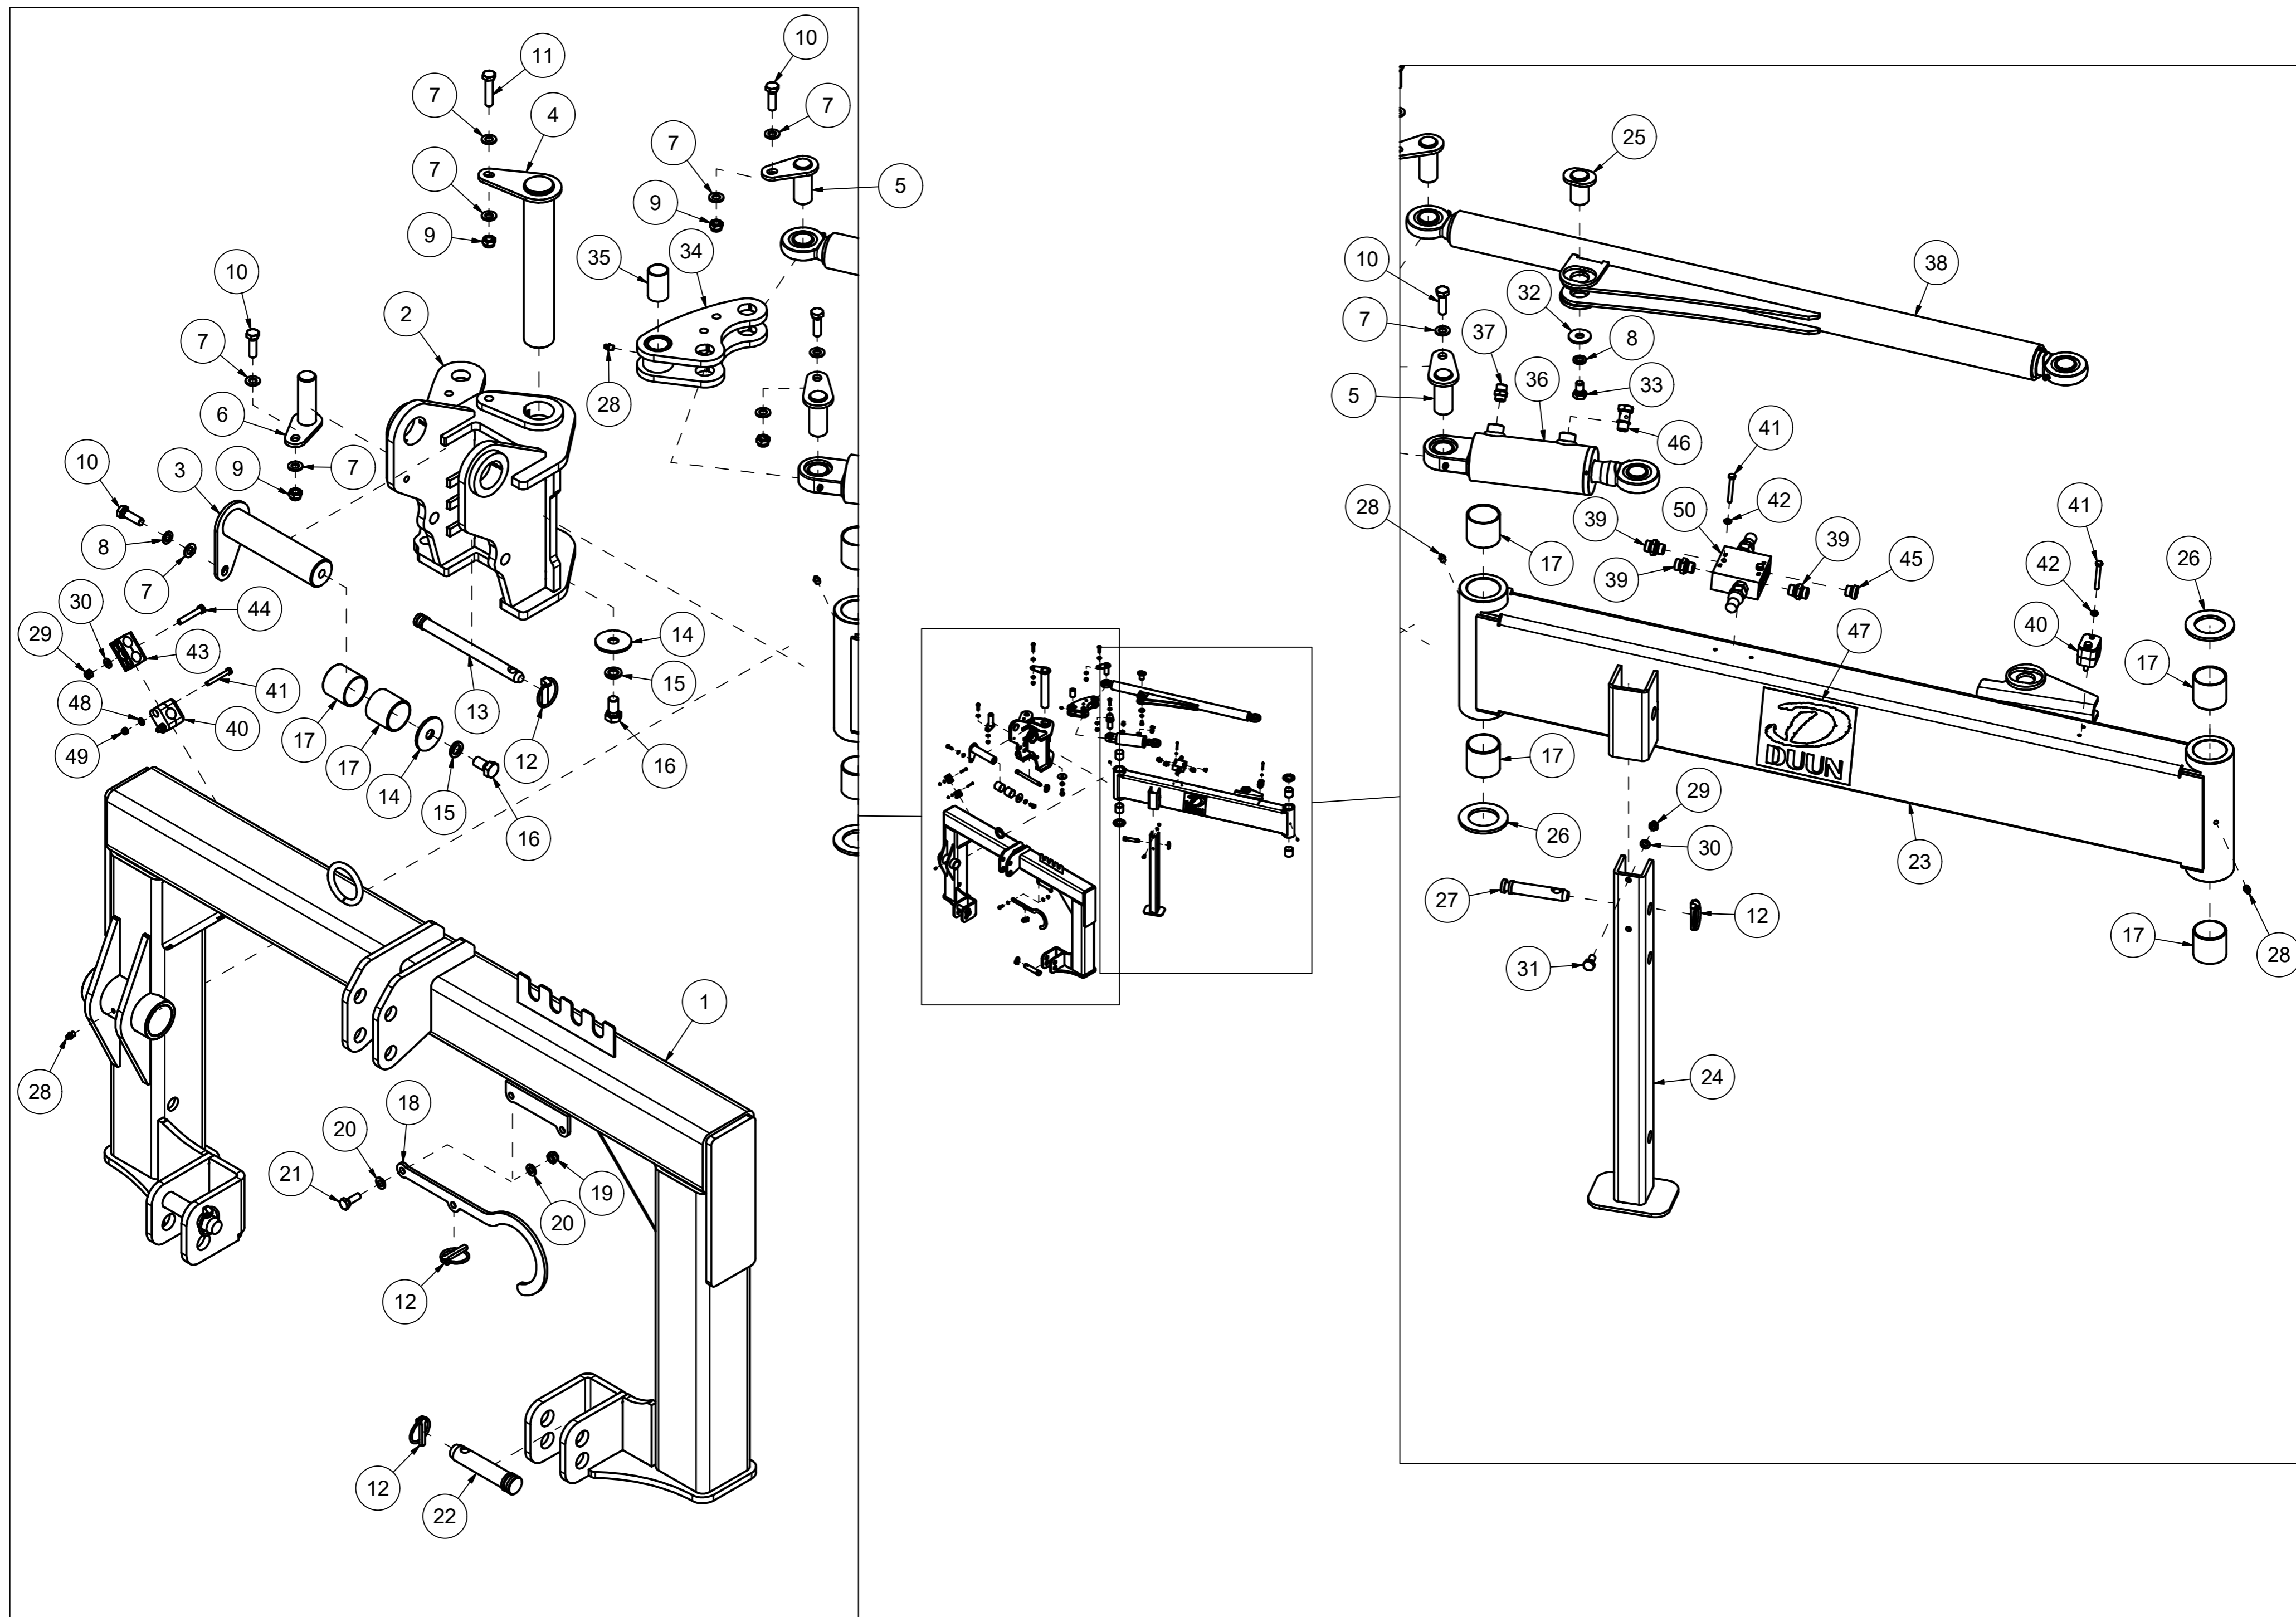

27208002 Tractor attachment

Pos	Qty	Article no	Designation
1	1	12720003	Tractor attachment
2	1	12720041	Feste til arm
3	1	12720012	Bolt
4	1	12720010	Bolt
5	2	12720029	Bolt
6	1	12720044	Bolt
7	9	2531069	Washer M12 EIZn DIN 125
8	2	2534069	Spring washer M12 EIZn DIN 127
9	4	2483611	Locking nut M12 EIZn DIN 985
10	4	2422352	Hexagon screw M12x40 EIZn 8.8 DIN 933
11	1	2422358	Hexagon screw M12x55 EIZn 8.8 DIN 931
12	5	2556142	Linch pin Ø10x40
13	1	2526324	Top strut bolt cat. 1 Ø19x241
14	2	12352053	Washer Ø17/60x4
15	2	2534078	Spring washer M16 EIZn DIN 127
16	2	2422485	Hexagon screw M16x30 EIZn 8.8 DIN 933
17	6	2245250	Plastic bearing Ø50/55x50
18	1	12720054	Hook
19	1	2483610	Locking nut M10 EIZn DIN 985
20	2	2531060	Washer M10 EIZn DIN 125
21	1	2422299	Hexagon screw M10x30 EIZn 8.8 DIN 933
22	2	2551730	Drawbar bolt cat. 2 Ø28x95
23	1	12720040	Arm
24	1	12720034	Support leg
25	1	12720030	Bolt
26	2	12720055	Bronze washer
27	1	2526321	Top strut bolt cat. 1 Ø19x70
28	4	2478407	Grease nipple, Straight M8
29	2	2483609	Locking nut M8 EIZn DIN 985
30	2	2531047	Washer M8 EIZn DIN 125
31	1	2422295	Hexagon screw M10x20 EIZn 8.8 DIN 933
32	1	2533090	Body washer M12 EIZn DIN 9021
33	1	2422344	Hexagon screw M12x20 EIZn 8.8 DIN 933
34	1	12720039	Joint
35	1	2245230	Plastic bearing 30x34x52
36	1	2955378	Cylinder Ø70/35 SL60
37	1	2478412	Breather plug 3/8"
38	1	12720005	Parallel strut
39	3	2957749	Hexagon nipple GEK BSP 3/8" L12 ED
40	2	4251211	Hose holder Ø18x1
41	6	2422217	Hexagon screw M6x50 EIZn 8.8 DIN 931
42	4	2534039	Spring washer M6 EIZn DIN 127
43	1	4251201	Hose holder
44	1	2422256	Hexagon screw M8x50 EIZn 8.8 DIN 931
45	1	2957410	Plug 3/8 w/Seal
46	1	2957851	Banjobolt 3/8"
47	1	2935150	Sticker Duun 160x160
48	2	2531039	Washer M6 EIZn DIN 125
49	2	2483608	Locking nut M6 EIZn DIN 985
50	1	12720069	Safety valve