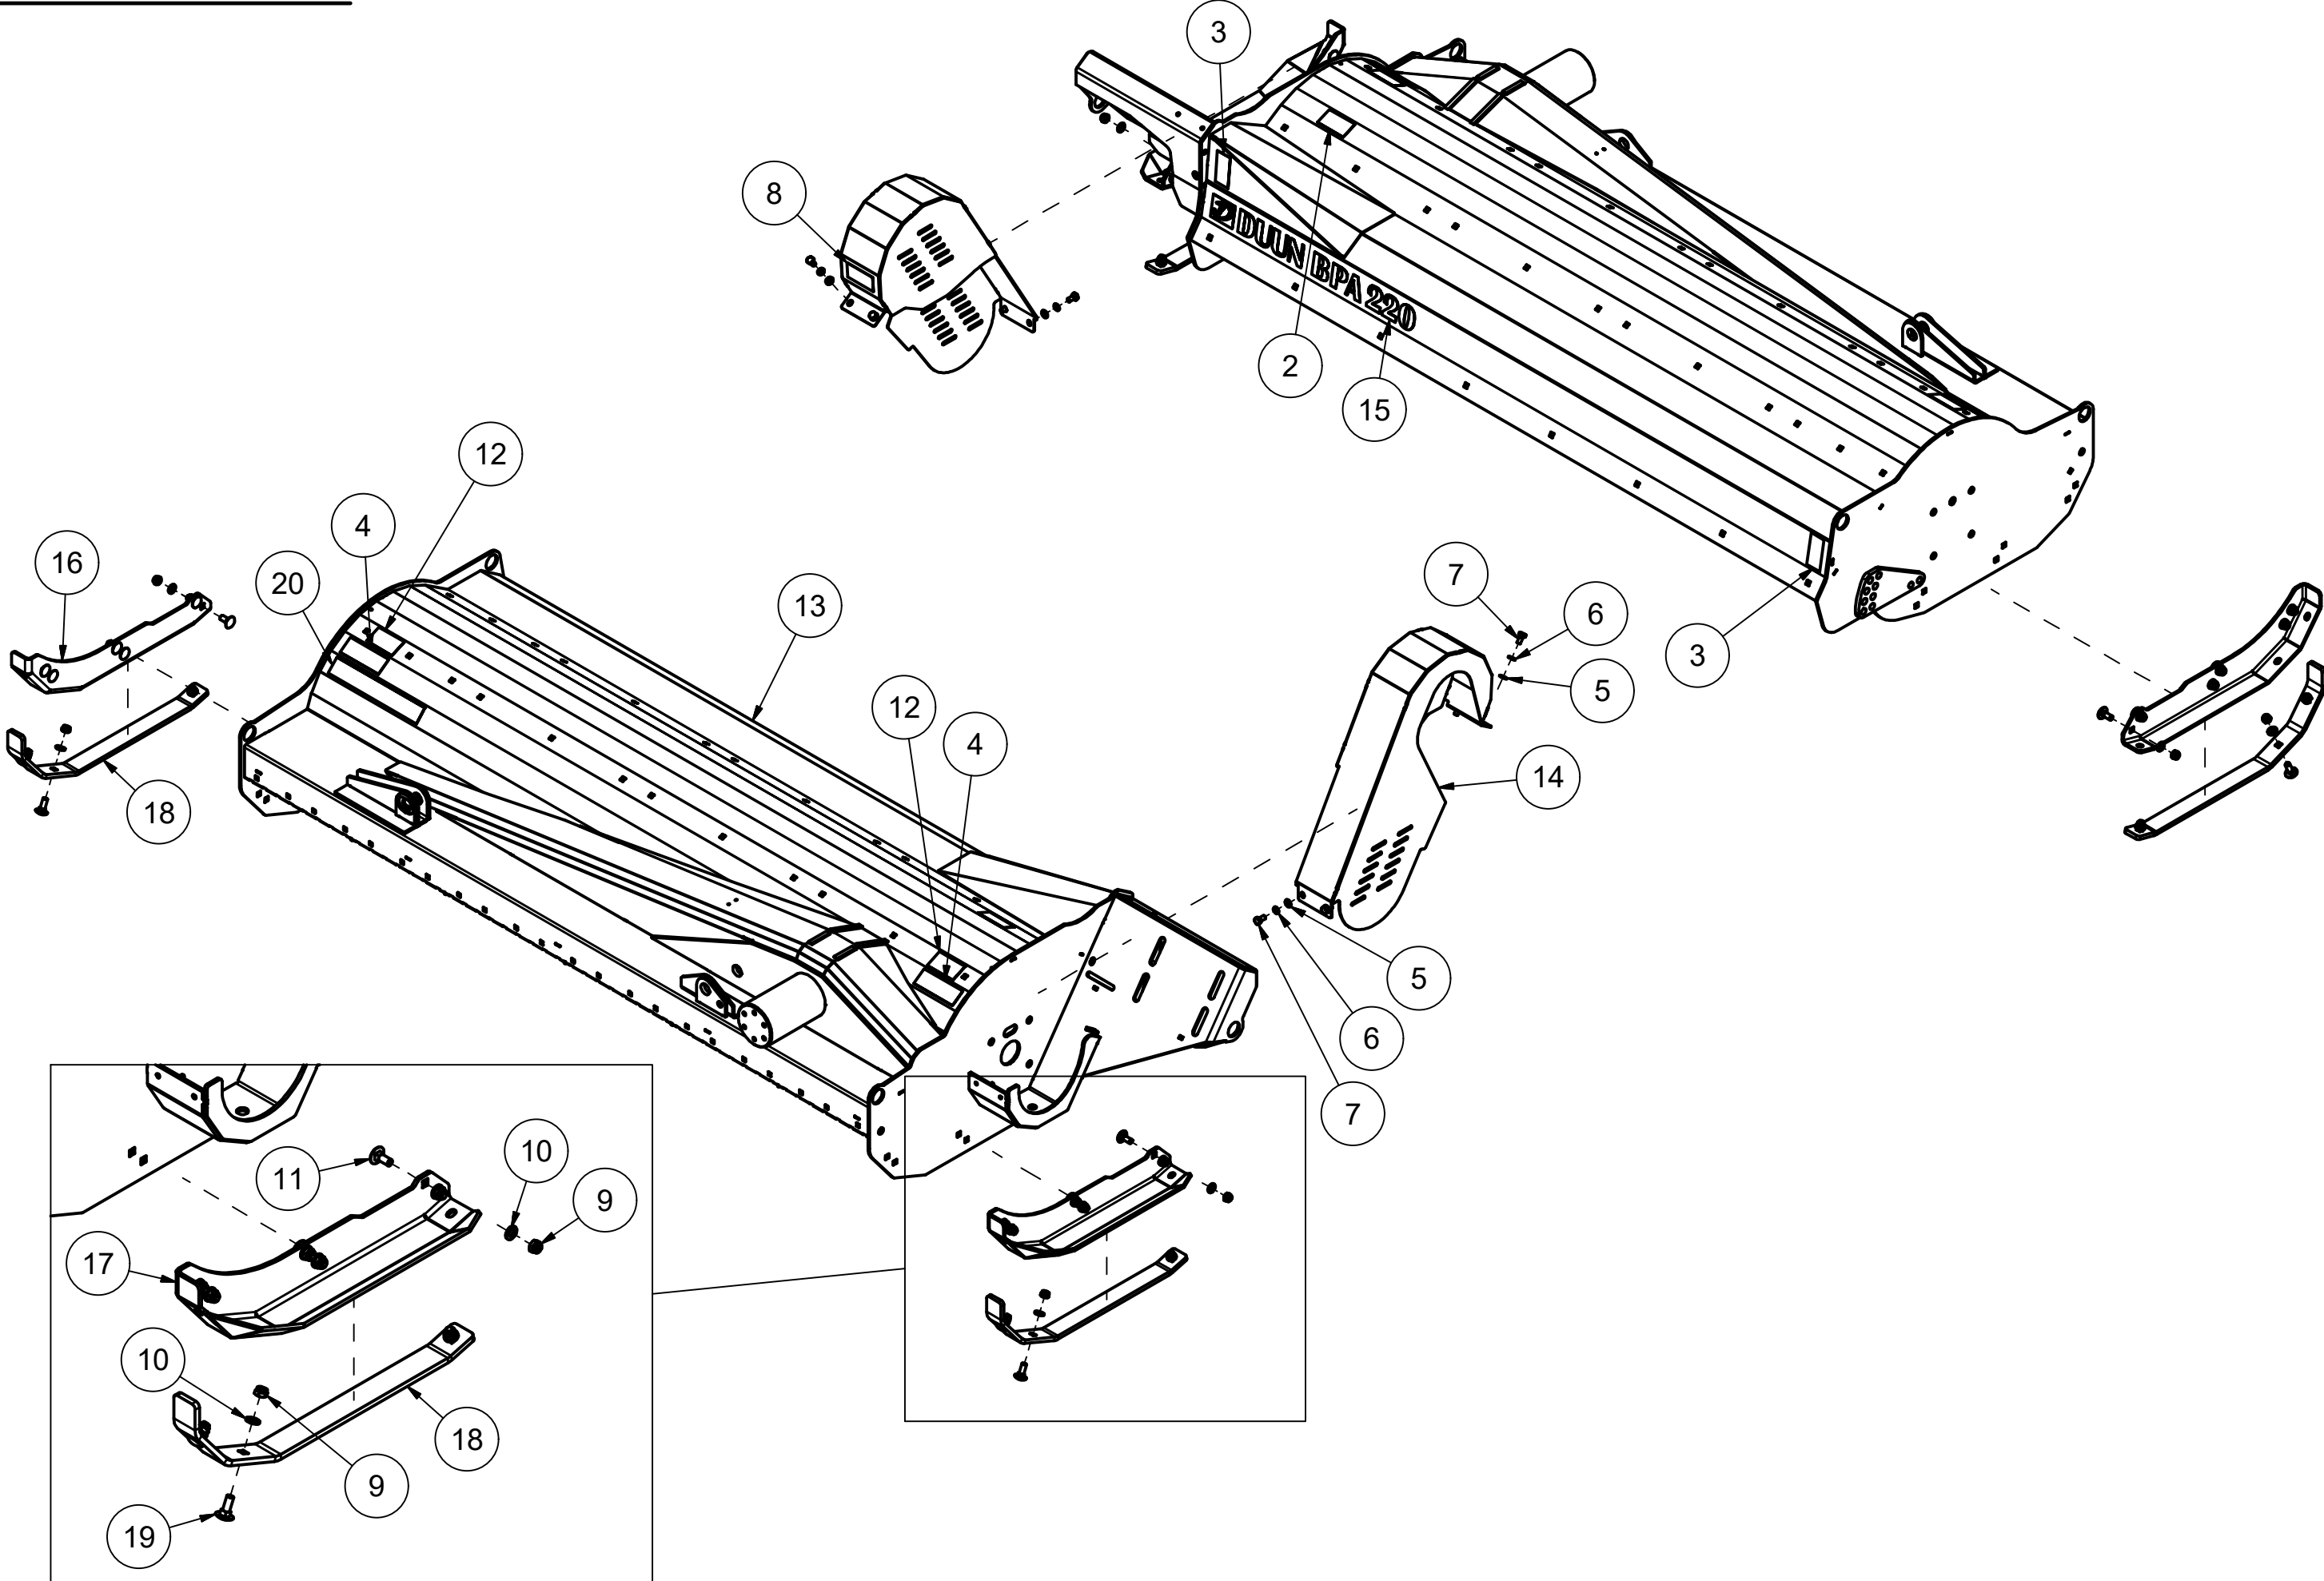

BPA220

Spare parts catalogue

Duun Industrier as
7630 Åsen, Norway
www.duun.no

27208001 Hull

Pos	Qty	Article no	Designation
1	1	2935063	Sticker 68x40 CE
2	1	2935185	Sticker 90x48 Crush hazard
3	2	2935186	Sticker 48x90 Keep distance
4	2	2935188	Sticker 135x48 Cut hazard
5	4	2531060	Washer M10 EIZn DIN 125
6	4	2534060	Spring washer M10 EIZn DIN 127
7	4	2422295	Hexagon screw M10x20 EIZn 8.8 DIN 933
8	1	2935189	Sticker 90x48 Belt tightening
9	18	2483611	Locking nut M12 EIZn DIN 985
10	18	2531069	Washer M12 EIZn DIN 125
11	12	2344348	Locking screw M12x30 EIZn 8.8 DIN 603
12	2	2935088	Sticker 90x48 Crushing hand hazard
13	1	12720001	Hull BPA220
14	1	12720021	Cover
15	1	2935179	Sticker BPA220
16	1	12720063	Side bracket
17	1	12720065	Side bracket
18	2	12720064	Wear steel
19	6	2344350	Locking screw M12x35 EIZn 8.8 DIN 603
20	1	2935121	Sticker 45x309 Mulcher