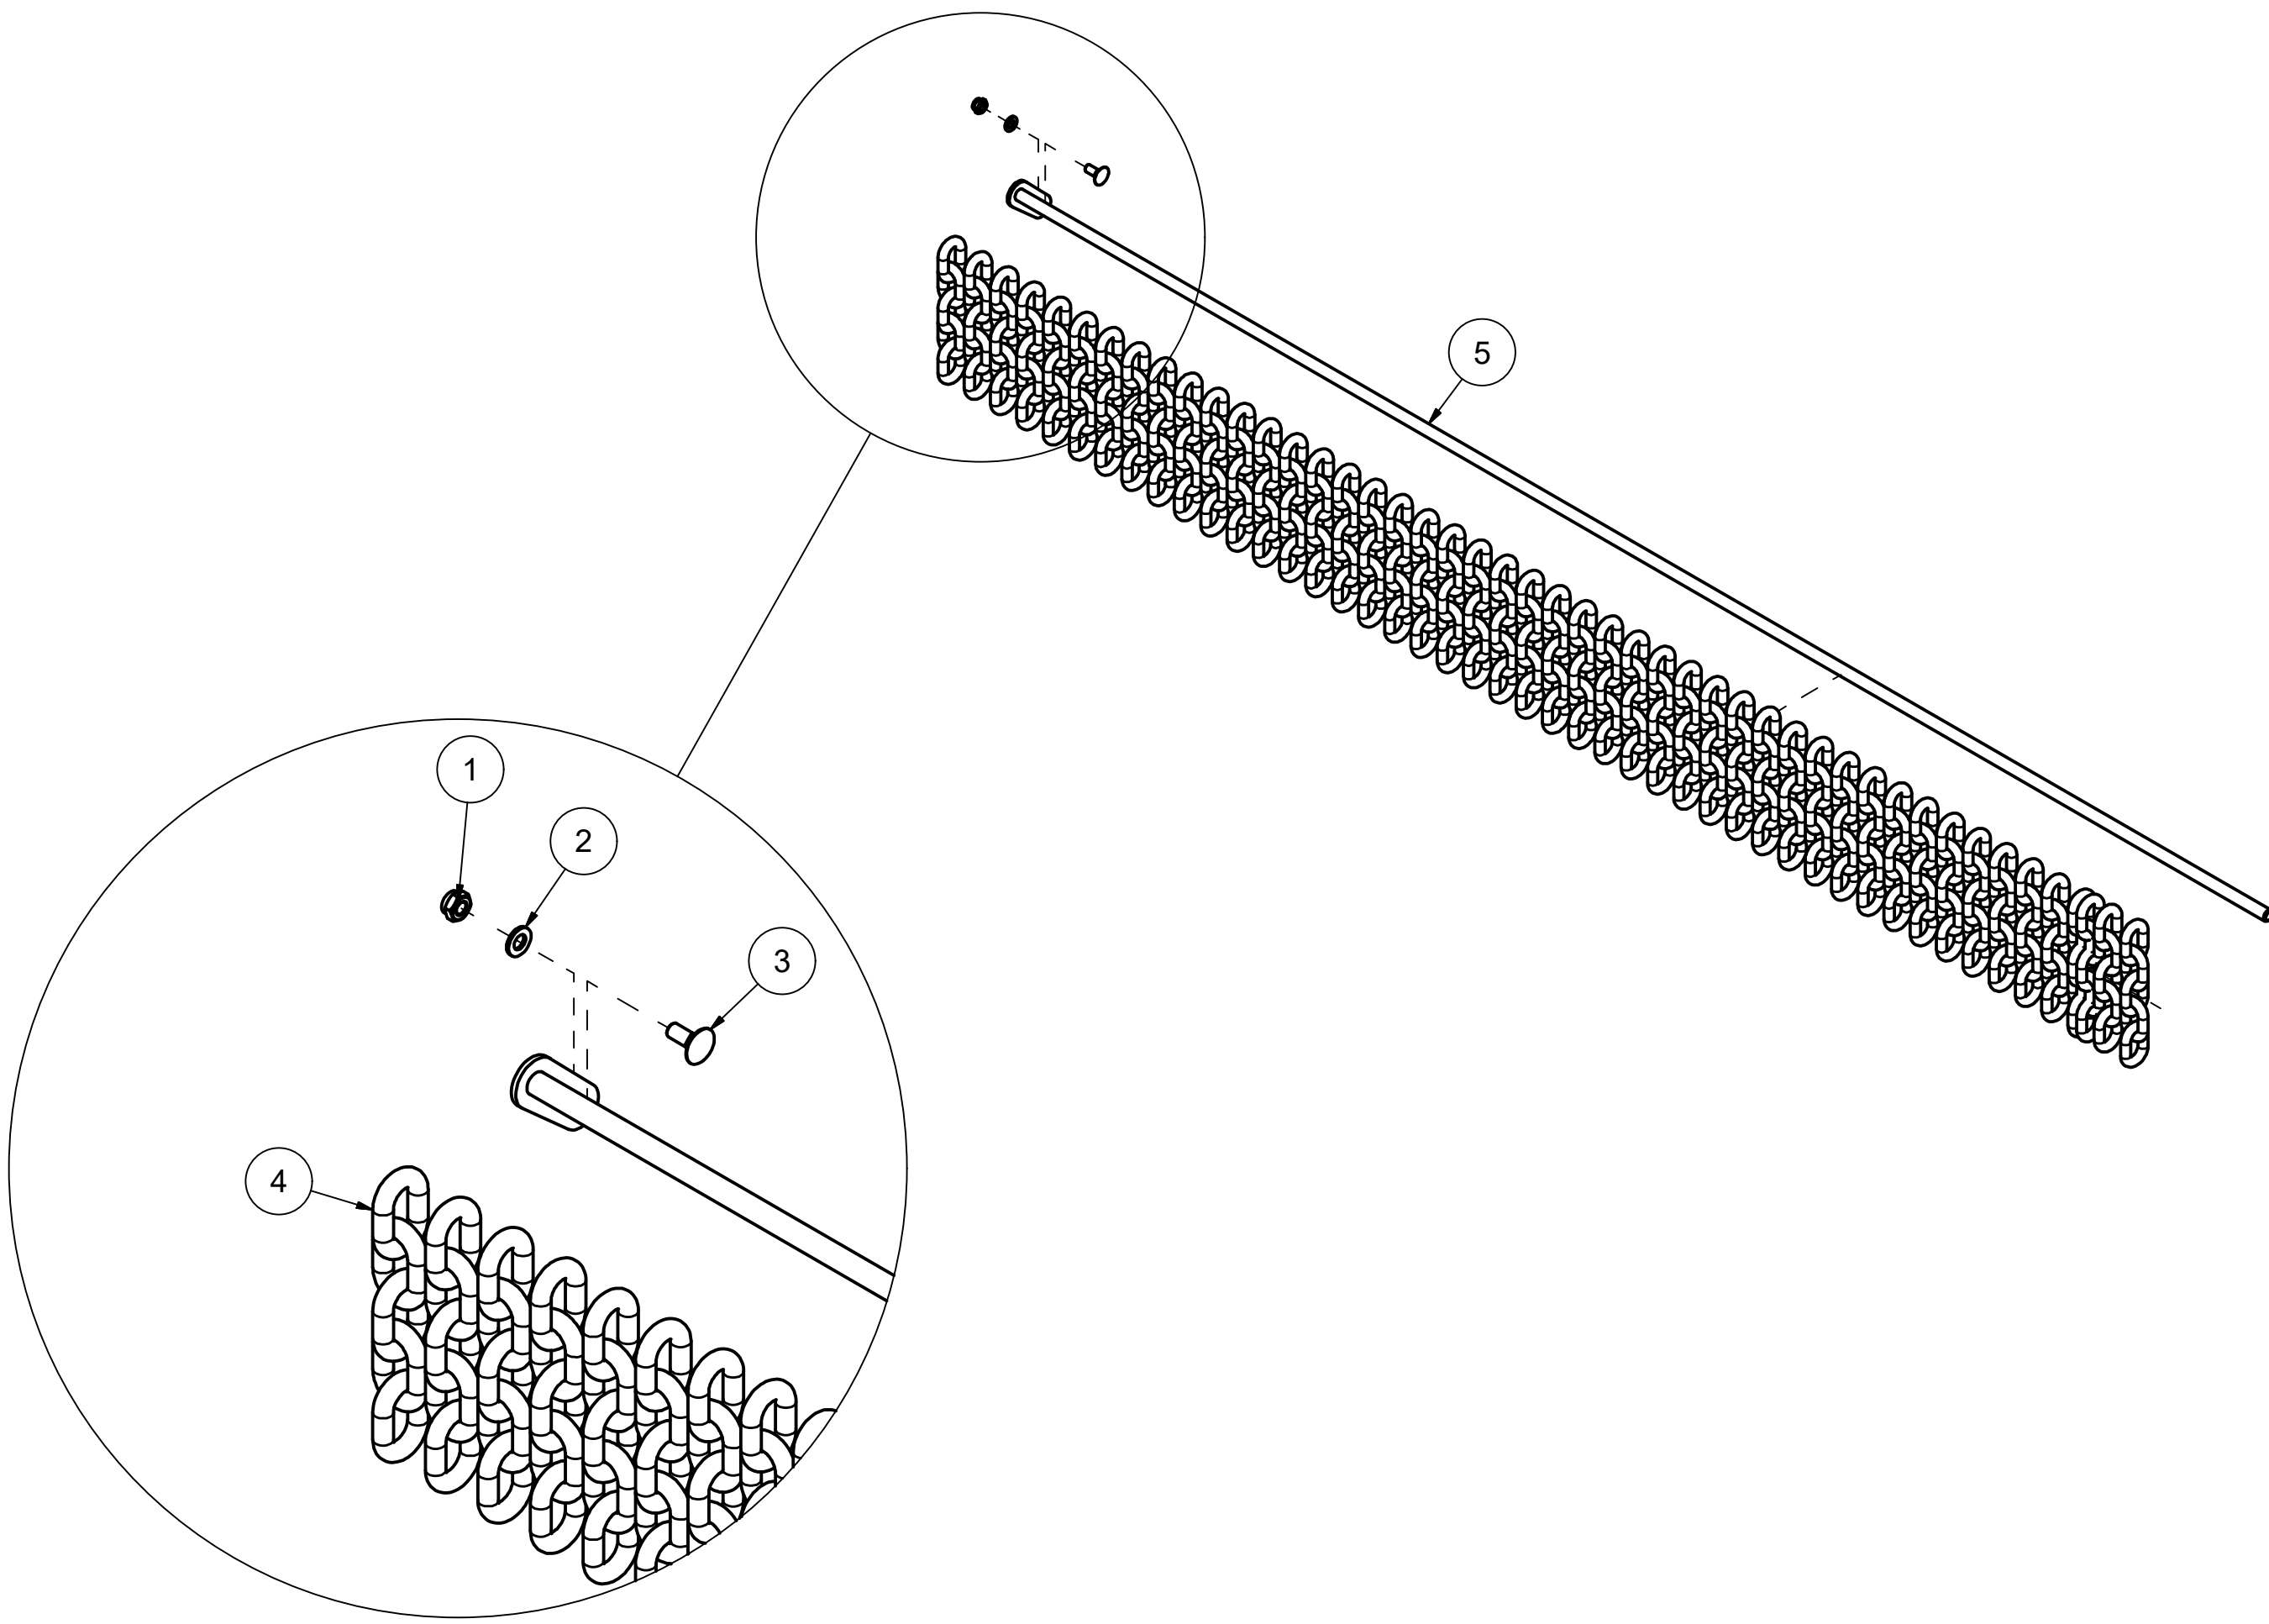

27208007 Protection chain

Pos	Qty	Article no	Designation
1	1	2483610	Locking nut M10 EIZn DIN 985
2	1	2531060	Washer M10 EIZn DIN 125
3	1	2344330	Locking screw M10x25 EIZn 8.8 DIN 603
4	47	2555015	Chain
5	1	12710017	Rod