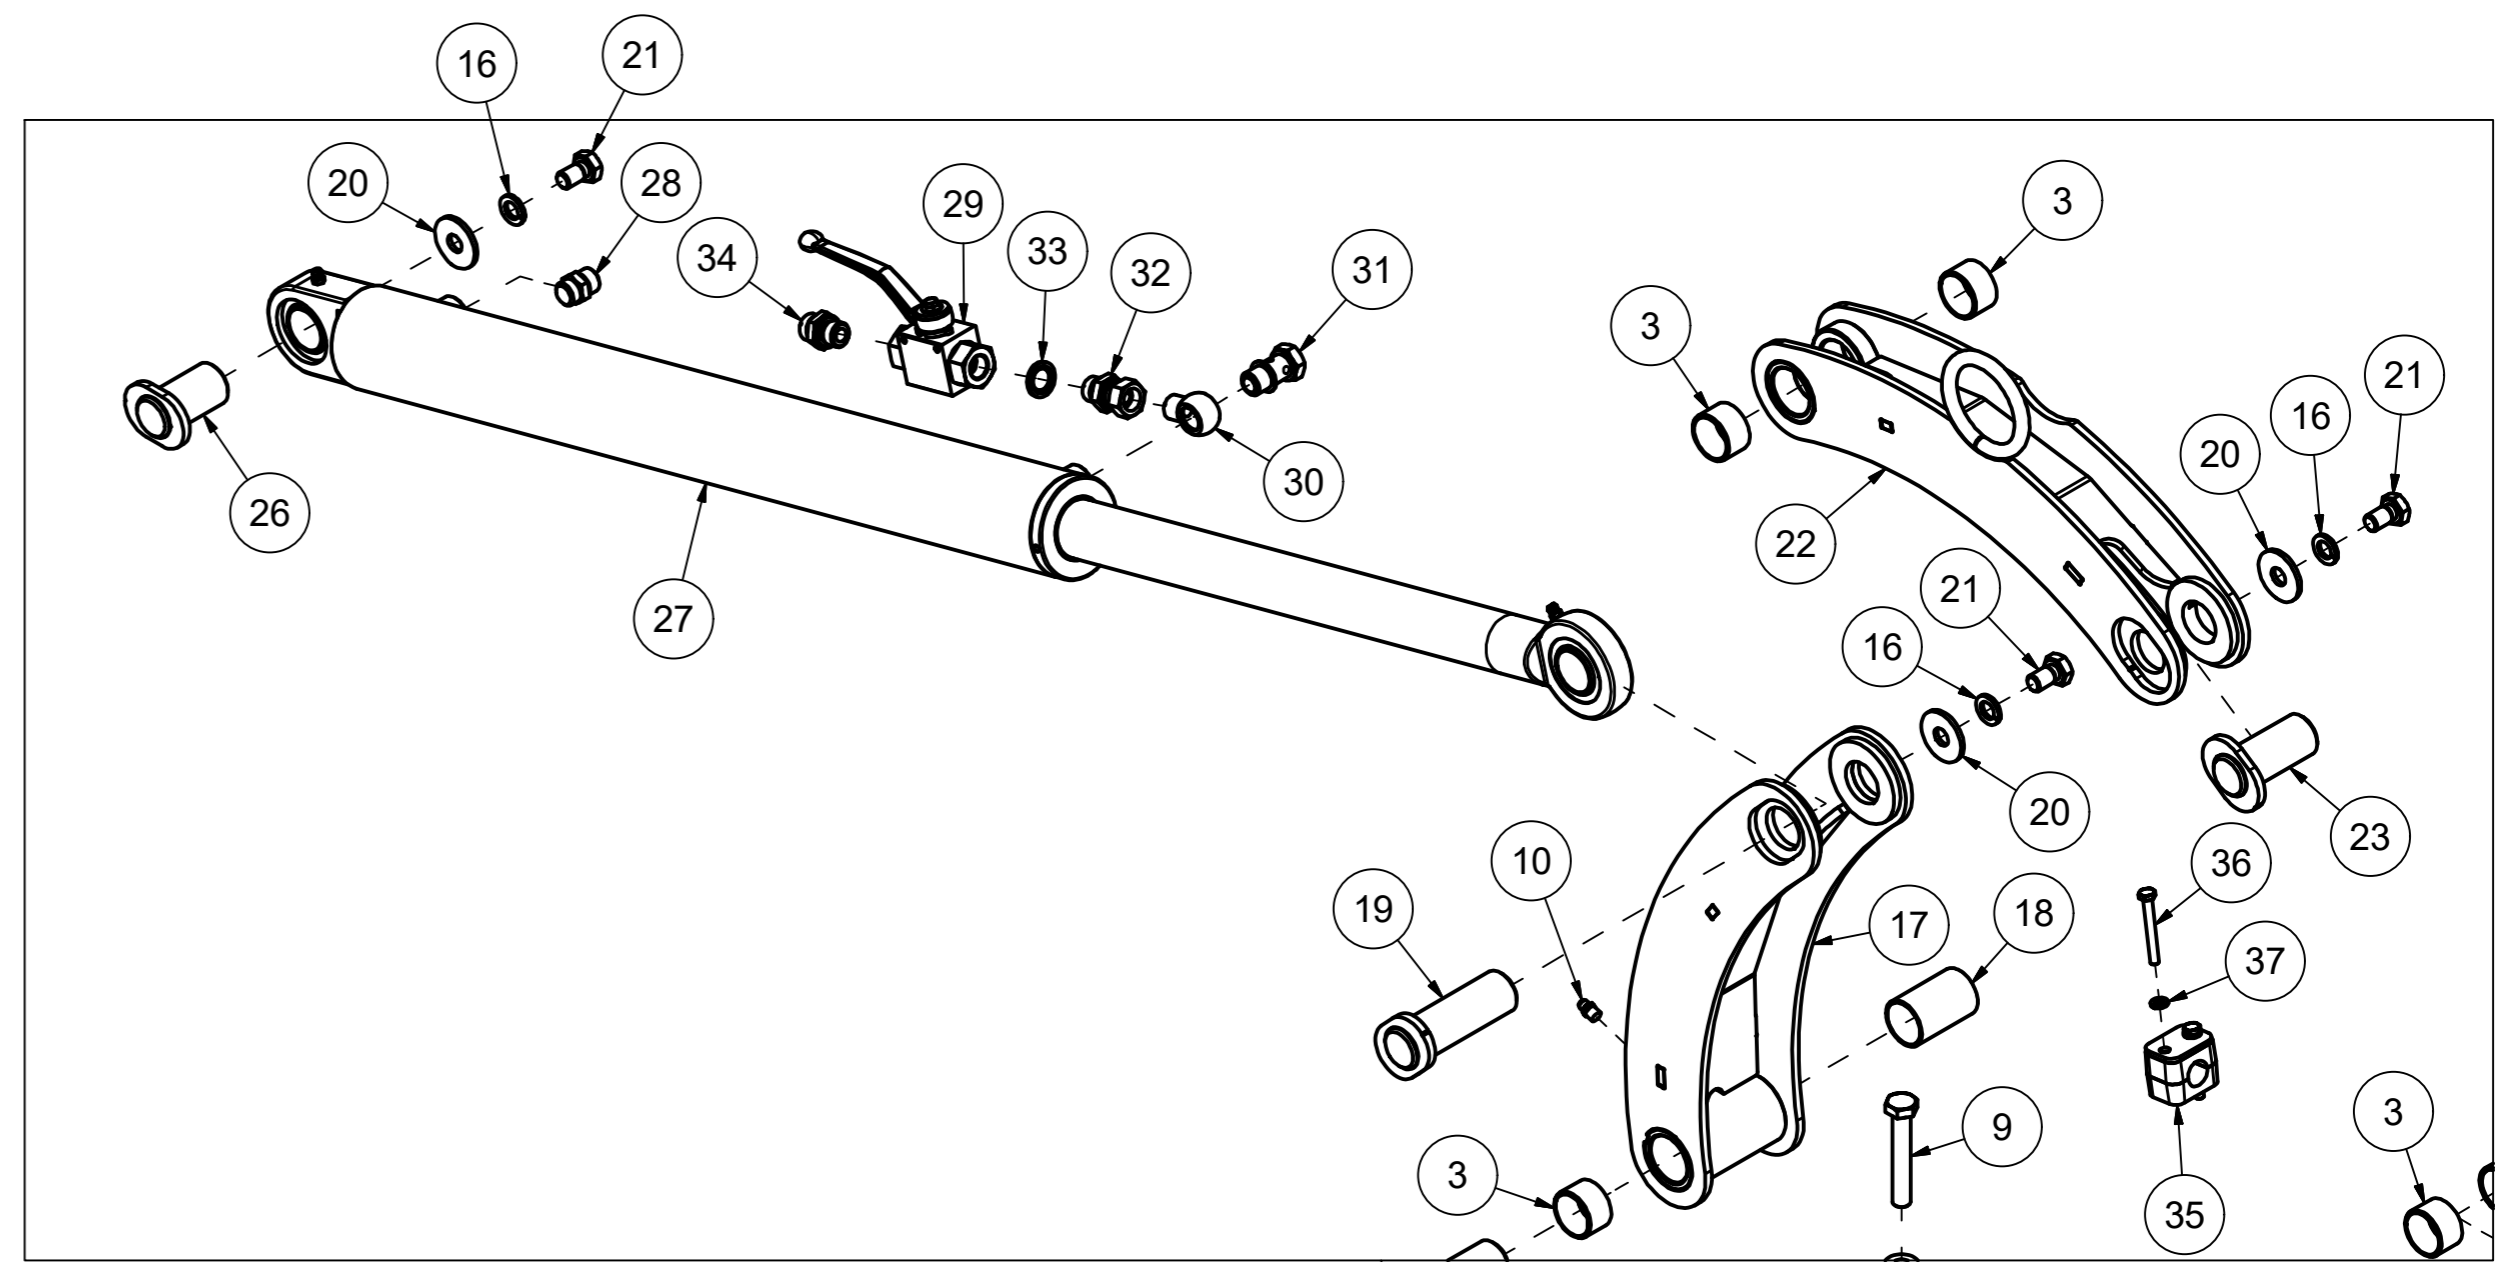

27208005 Swivel bracket

Pos	Qty	Article no	Designation
1	1	12720043	Swivel bracket
2	4	2245024	Plastic bearing Ø128x5
3	5	2245228	Plastic bearing Ø30/34x20
4	1	12720029	Bolt
5	1	12720010	Bolt
6	3	2483611	Locking nut M12 EIZn DIN 985
7	1	2422358	Hexagon screw M12x55 EIZn 8.8 DIN 931
8	11	2531069	Washer M12 EIZn DIN 125
9	1	2422362	Hexagon screw M12x75 EIZn 8.8 DIN 931
10	3	2478407	Grease nipple, Straight M8
11	1	12352053	Washer Ø17/60x4
12	1	2534078	Spring washer M16 EIZn DIN 127
13	1	2422485	Hexagon screw M16x30 EIZn 8.8 DIN 933
14	1	12720015	Washer
15	6	2422352	Hexagon screw M12x40 EIZn 8.8 DIN 933
16	9	2534069	Spring washer M12 EIZn DIN 127
17	1	12720008	Link
18	1	2245230	Plastic bearing 30x34x52
19	1	12720032	Bolt
20	3	2533090	Body washer M12 EIZn DIN 9021
21	3	2422344	Hexagon screw M12x20 EIZn 8.8 DIN 933
22	1	12720049	Link
23	1	12720033	Bolt
24	1	12720052	Bolt
25	1	2344350	Locking screw M12x35 EIZn 8.8 DIN 603
26	1	12720045	Bolt
27	1	2955377	Cylinder Ø60/40 SL550
28	1	2478412	Breather plug 3/8"
35	1	4251211	Hose holder Ø18x1
36	2	2422217	Hexagon screw M6x50 EIZn 8.8 DIN 931
37	2	2534039	Spring washer M6 EIZn DIN 127
29	1	2957604	Shut down valve 3/8"
30	1	2957850	Banjo 3/8"
31	1	2957851	Banjobolt 3/8"
32	1	2957742	Swivel nipple 3/8" - 3/8"
33	1	2957890	Hydraulic seal 3/8"
34	1	2957749	Hexagon nipple GEK BSP 3/8" L12 ED